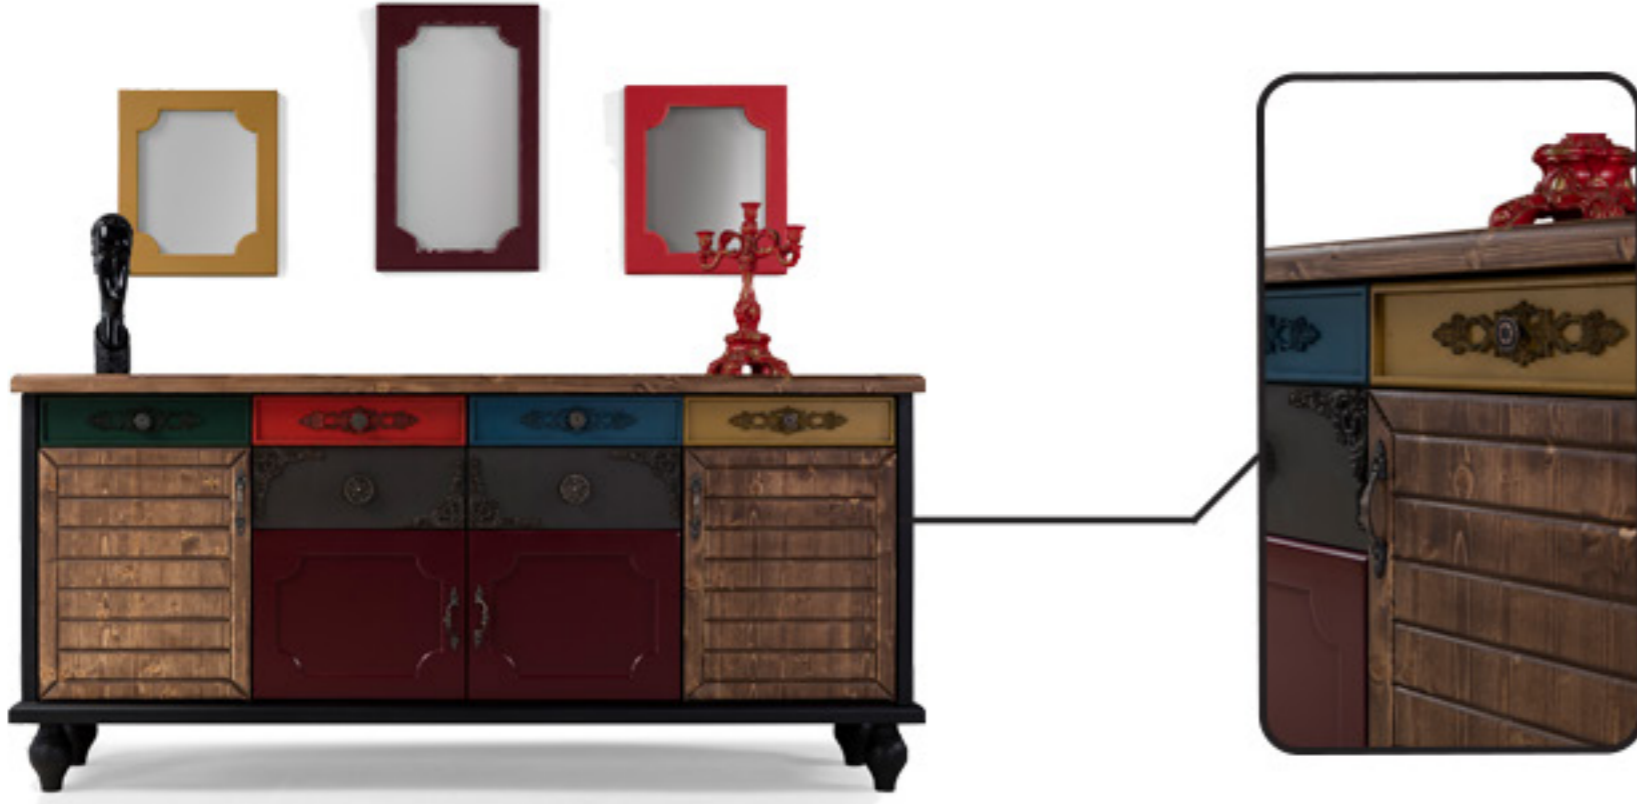

OFFICE
DIZAYN

ALARA

Dining Room

ALARA	GENİŞLİK	DERİNLİK	YÜKSEKLİK
TV ÜNİTESİ	200 CM	40 CM	52 CM
KONSOL	200 CM	40 CM	82 CM

RETRO

Dining Room

RETRO	GENİŞLİK	DERİNLİK	YÜKSEKLİK
TV ÜNİTESİ	170	42	55
KONSOL	180	42	55
DRESUAR	107	42	128
MASA	190	90	77

FLORANS

Dining Room

FLORANS	GENİŞLİK	DERİNLİK	YÜKSEKLİK
TV ÜNİTESİ	180 CM	40 CM	54 CM
KONSOL	180 CM	40 CM	90 CM

ALA

Dining Room

ALA	GENİŞLİK	DERİNLİK	YÜKSEKLİK
TV ÜNİTESİ	180	40	58
KONSOL	180	40	84
DRESUAR	100	40	112
MASA	190	90	76

DİZAYN

ASLAN

Dining Room

ASLAN	GENİŞLİK	DERİNLİK	YÜKSEKLİK
TV ÜNİTESİ	180	40	58
KONSOL	180	40	84
DRESUAR	95	40	105
MASA	190	90	76

ADA Tv Unit

ADA	GENİŞLİK	DERİNLİK	YÜKSEKLİK
TV ÜNİTESİ	150	40	55

İZMİR

Dresser

Ada (200 cm)
Tv Üniti

Antik
Tv Üniti

Ada (mini)
Tv Üniti

	GENİŞLİK	DERİNLİK	YÜKSEKLİK
SOFT VEGA ENJOY ANTİK			
TV ÜNİTESİ	140	40	50

Retro

RETRO	GENİŞLİK	DERİNLİK	YÜKSEKLİK
AYAKKABILIK	80	34	100

Ada
Shoe cabinet