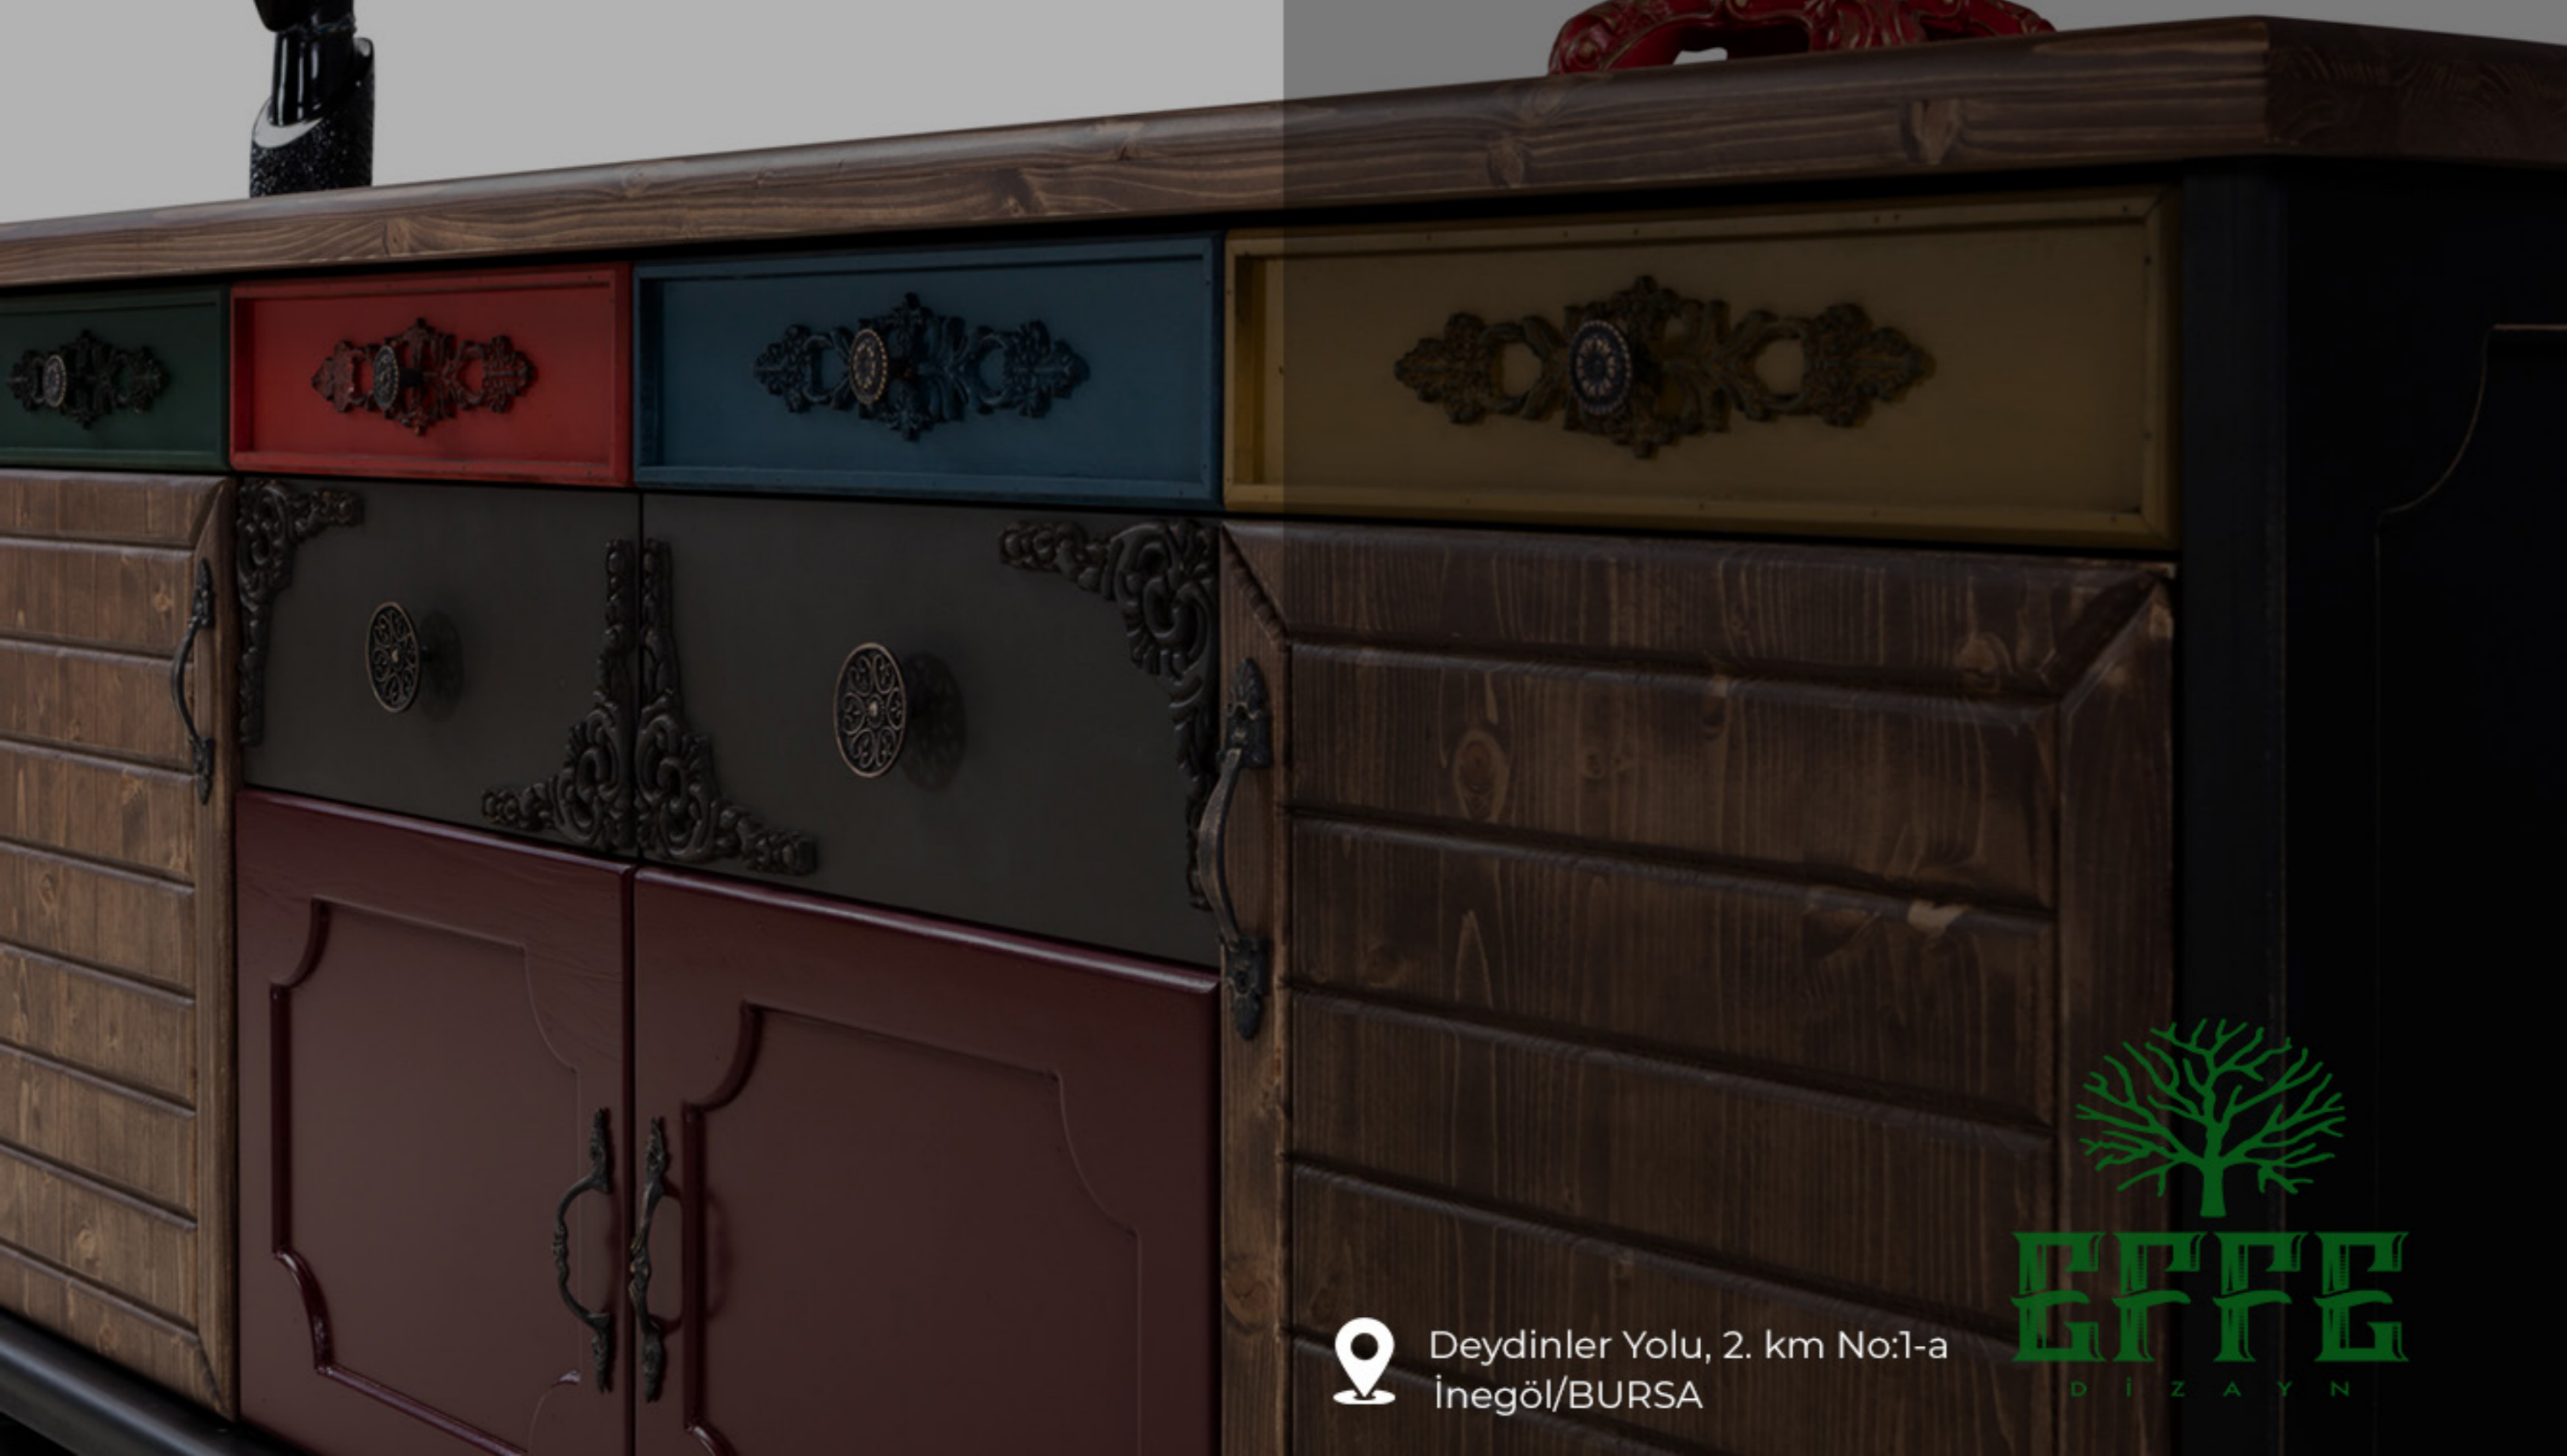

Deydinler Yolu, 2. km No:1-a
İnegöl/BURSA