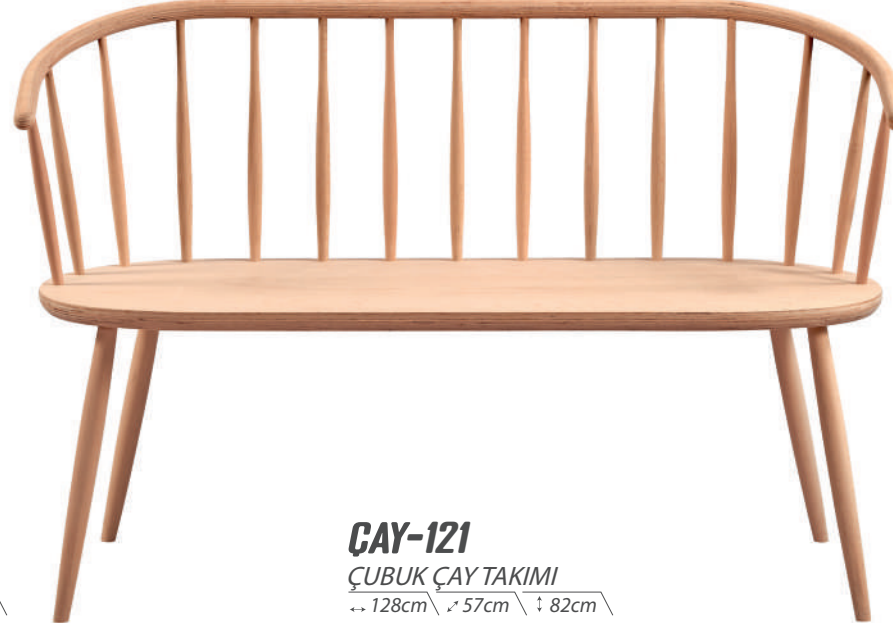

↔ 62cm ↗ 55cm ↓ 100cm

ÇAY-116
HASIRLI PAPATYA ÇAY TAKIMI
↔ 139cm ↗ 55cm ↓ 98cm

↔ 62cm ↗ 55cm ↓ 100cm

↔ 66cm ↗ 56cm ↓ 102cm

ÇAY-119
SEDA ÇAY TAKIMI
↔ 130cm ↗ 55cm ↓ 102cm

↔ 66cm ↗ 56cm ↓ 102cm

↔ 57cm ↗ 47cm ↓ 82cm