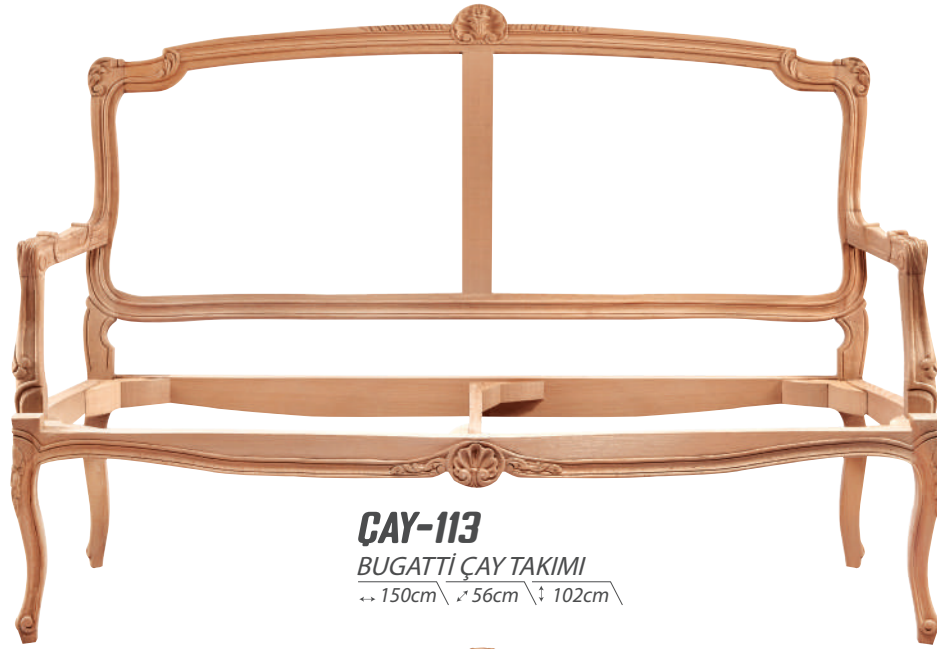

↔ 120cm ↗ 53cm ↓ 102cm

↔ 61cm ↗ 54cm ↓ 100cm

↔ 67cm ↗ 60cm ↓ 103cm

ÇAY-112
HASIRLI YAPRAK ÇAY TAKIMI

↔ 128cm ↗ 60cm ↓ 103cm

↔ 67cm ↗ 60cm ↓ 103cm

↔ 63cm \ ↗ 56cm \ ↓ 99cm \

ÇAY-113
BUGATTİ ÇAY TAKIMI
↔ 150cm \ ↗ 56cm \ ↓ 102cm \