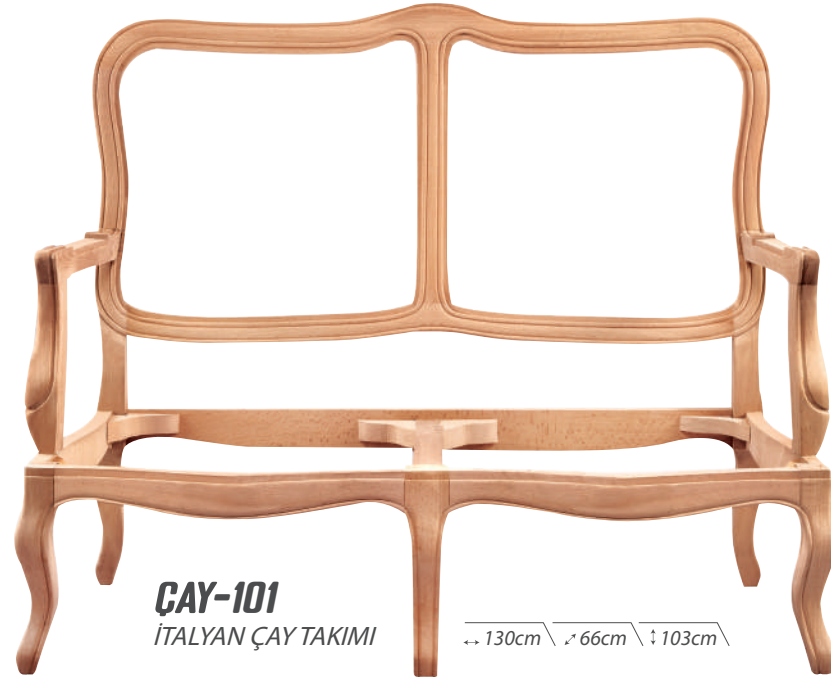

ÇAPRAZ DÖŞEMELİ BAR SANDALYE
↔ 43cm \ ↓ 113cm \ O: 76cm \

BAR-119

ÇITALI IZGARALI BAR SANDALYE
↔ 43cm \ ↓ 113cm \ O: 76cm \

BAR-120

ÇITALI DÖŞEMELİ BAR SANDALYE
↔ 43cm \ ↓ 113cm \ O: 76cm \

BAR-121

KIRLANGIÇ KOLLU BAR SANDALYE
↔ 57cm \ ↓ 101cm \ O: 70cm \

BAR-122

KIRLANGIÇ BAR SANDALYE
↔ 43cm \ ↓ 101cm \ O: 70cm \

BAR-123

EYFEL BAR SANDALYE
↔ 44cm \ ↓ 110cm \ O: 70cm \

BAR-124

BONCUK BAR SANDALYE
↔ 42cm \ ↓ 101cm \ O: 70cm \

↔ 61cm \ ↗ 54cm \ ↓ 100cm

ÇAY-107
KLASİK ÇAY TAKIMI

↔ 120cm \ ↗ 53cm \ ↓ 102cm

↔ 61cm \ ↗ 54cm \ ↓ 100cm

↔ 61cm \ ↗ 54cm \ ↓ 100cm

ÇAY-109
ETEK OYMALI ÇAY TAKIMI

↔ 120cm \ ↗ 53cm \ ↓ 102cm

↔ 61cm \ ↗ 54cm \ ↓ 100cm

↔ 67cm \ ↗ 60cm \ ↓ 103cm

ÇAY-111
YAPRAK ÇAY TAKIMI