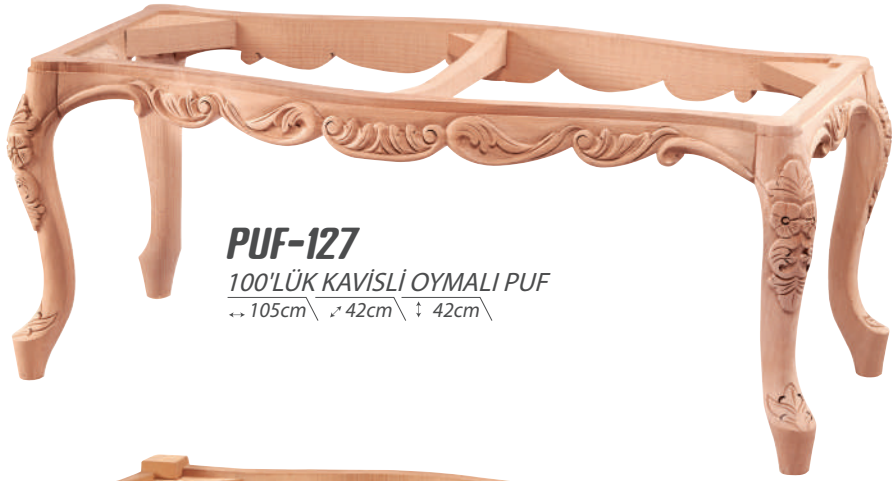

PUF-125
55'LİK KAVİSLİ OYMALI PUF
↔ 55cm \ / 42cm \ † 42cm \

PUF-130
100'LÜK KAVİSLİ PUF
↔ 105cm \ / 42cm \ † 42cm \

PUF-126
80'LİK KAVİSLİ OYMALI PUF
↔ 80cm \ / 42cm \ † 42cm \

PUF-129
80'LİK KAVİSLİ PUF
↔ 80cm \ / 42cm \ † 42cm \