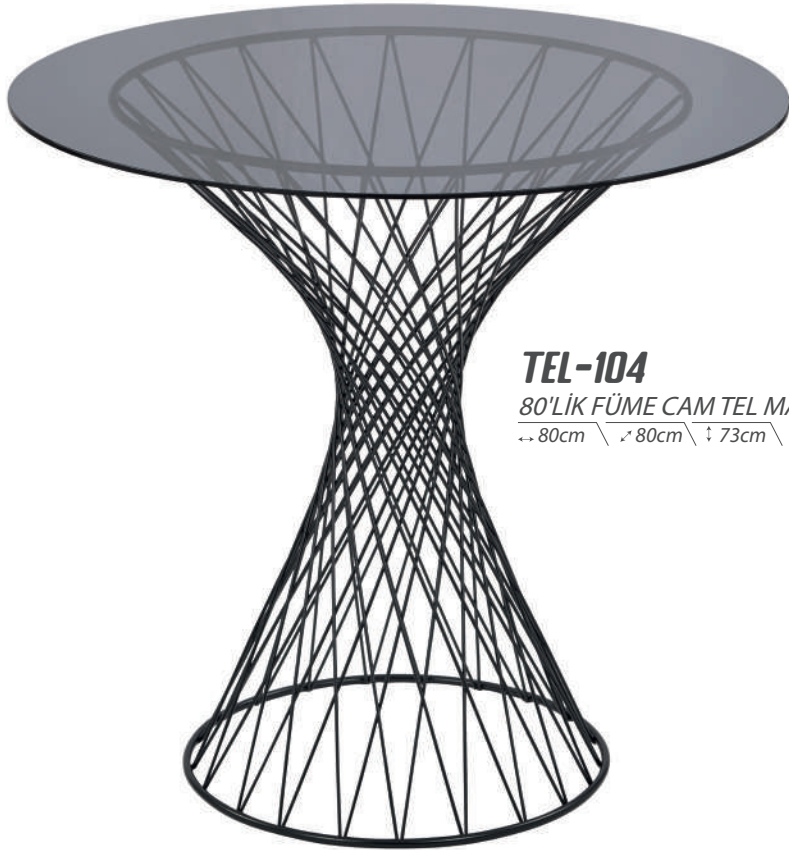

TEL-104

80'LİK FÜME CAM TEL MASA
↔ 80cm \ ↗ 80cm \ ↓ 73cm \