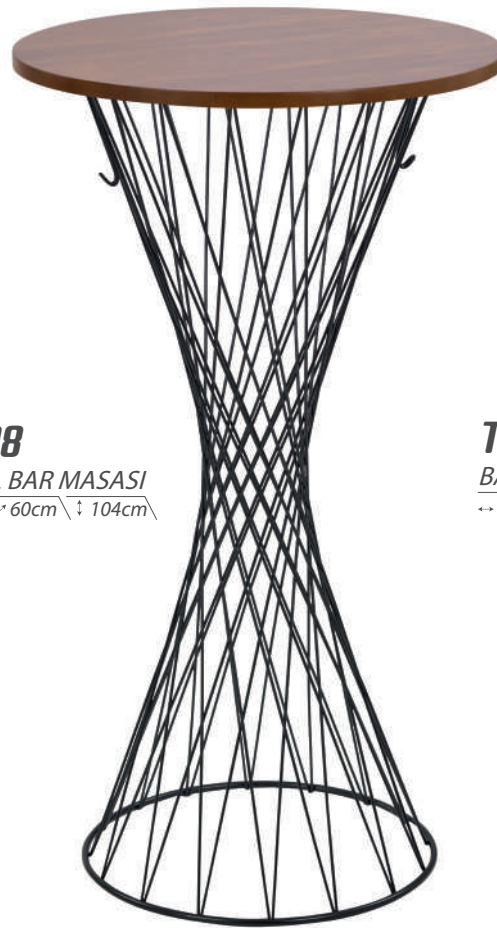

TEL-102

100'LÜK CEVİZ TEL MASA
↔ 100cm \ / 100cm \ ↓ 74cm \

TEL-107

FÜME CAM TEL BAR MASASI
↔ 60cm \ / 60cm \ ↓ 103cm \

TEL-108

CEVİZ TEL BAR MASASI
↔ 60cm \ / 60cm \ ↓ 104cm \

TEL-109

BAR TEL MASA AYAĞI
↔ 45cm \ / 45cm \ ↓ 102cm \