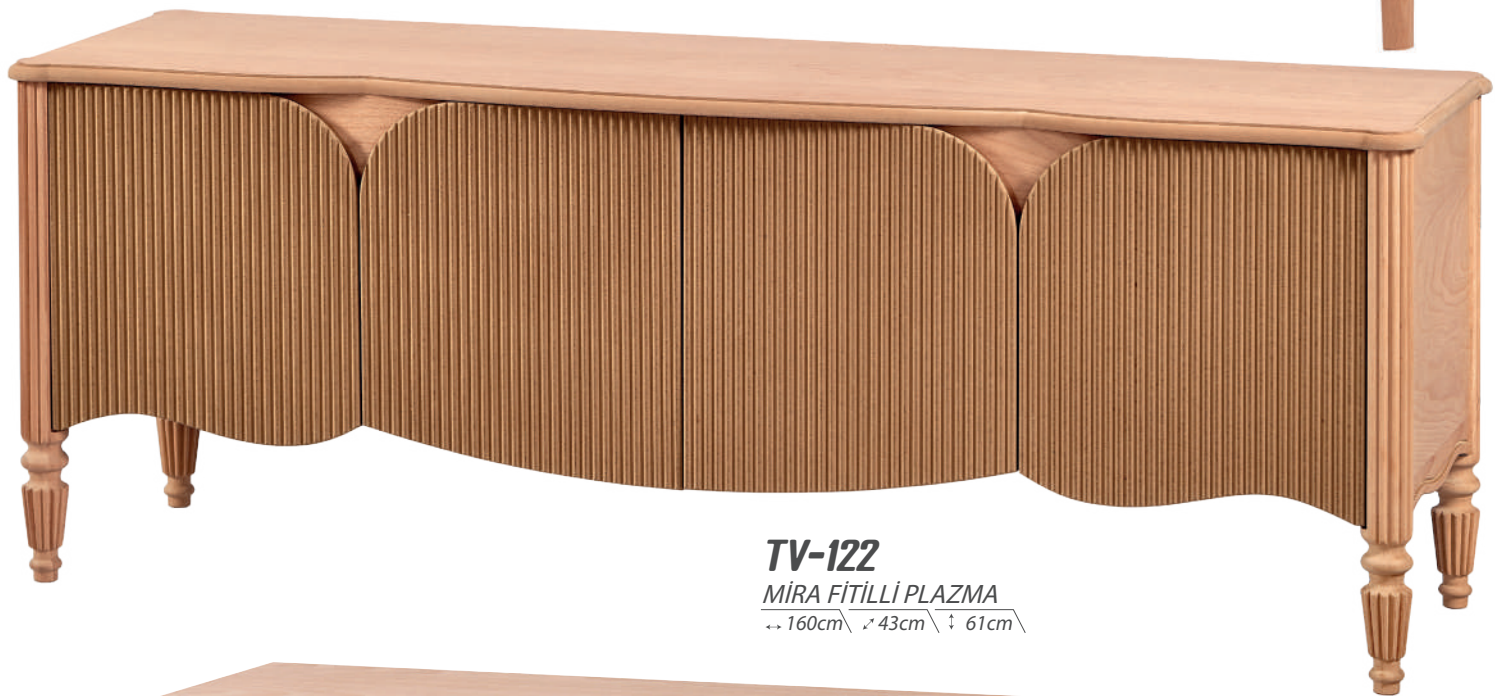

TV-119
SOFT SADE PLAZMA
↔ 160cm \ ↗ 45cm \ ↓ 61cm \

TV-121
MİRA SADE PLAZMA
↔ 160cm \ ↗ 43cm \ ↓ 61cm \

TV-123
180'LİK KAPAKLI PLAZMA
↔ 180cm \ ↗ 41cm \ ↓ 57cm \

TV-120
SOFT FİTİLLİ PLAZMA
↔ 160cm \ ↗ 45cm \ ↓ 61cm \