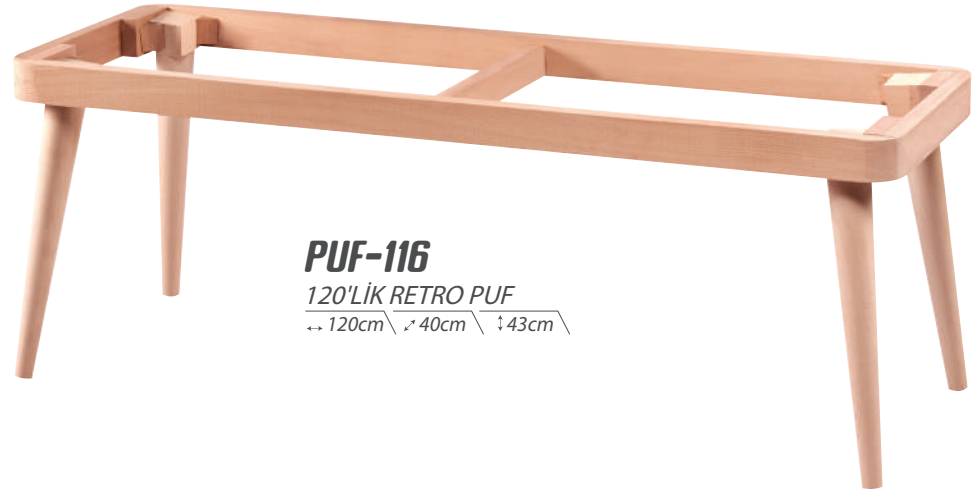

PUF-116
120'LİK RETRO PUF
↔ 120cm \ / 40cm \ ↓ 43cm \