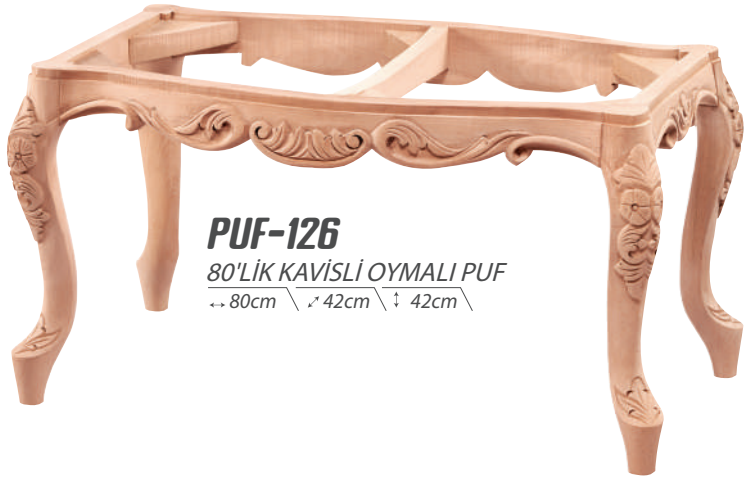

PUF-125
55'LİK KAVİSLİ OYMALI PUF
↔ 55cm \ / 42cm \ † 42cm \

PUF-130
100'LÜK KAVİSLİ PUF
↔ 105cm \ / 42cm \ † 42cm \

PUF-126
80'LİK KAVİSLİ OYMALI PUF
↔ 80cm \ / 42cm \ † 42cm \

PUF-129
80'LİK KAVİSLİ PUF
↔ 80cm \ / 42cm \ † 42cm \