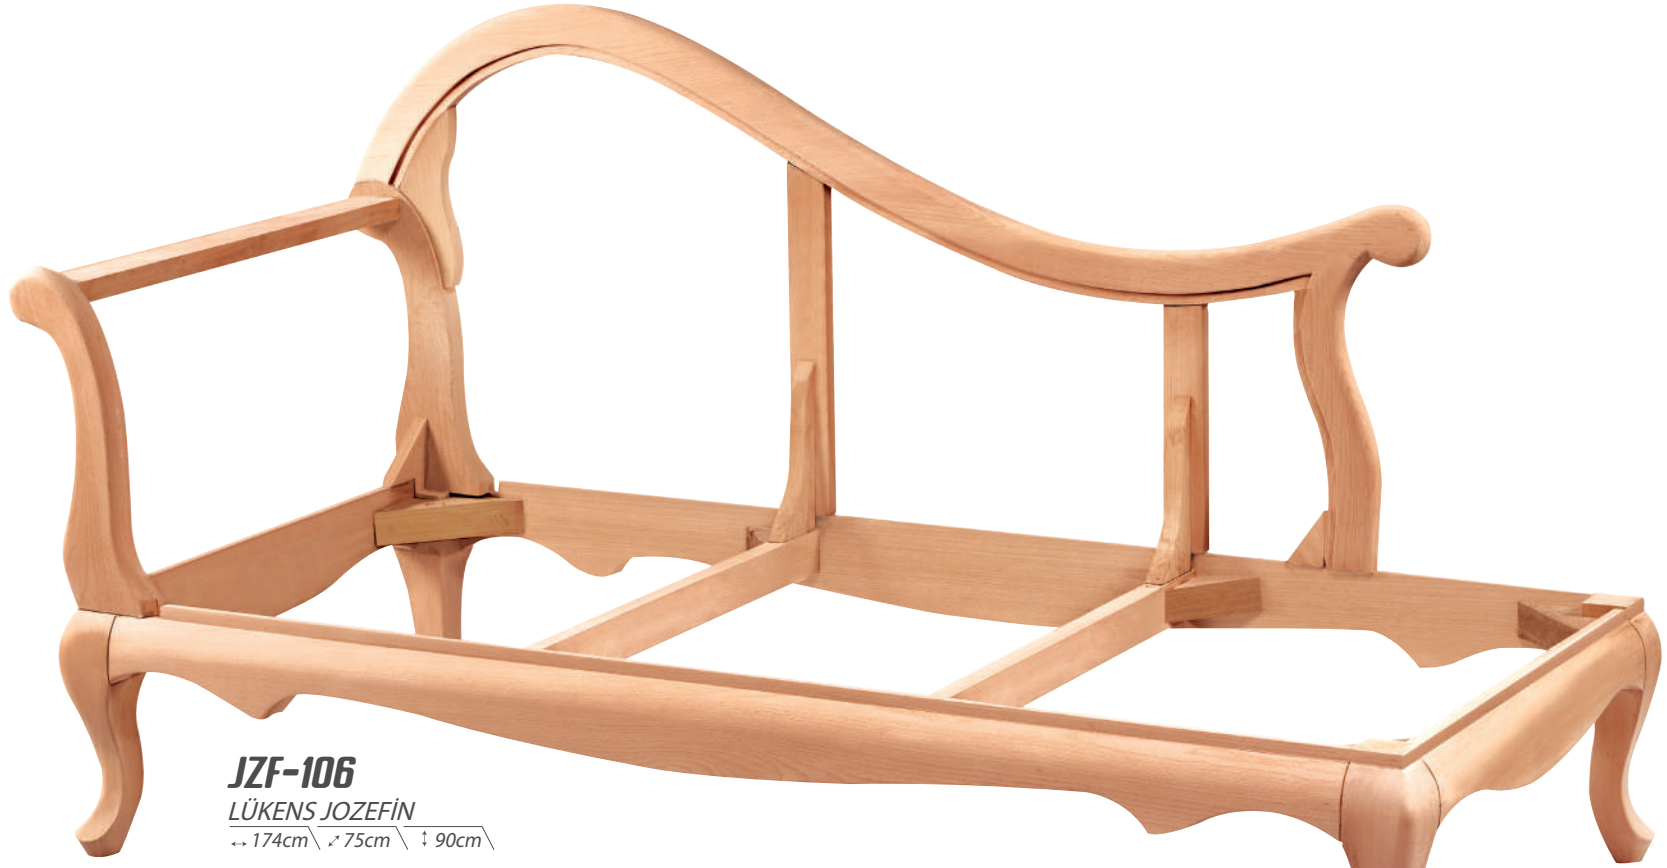

JZF-101
KLAS JOZEFİN
↔ 187cm \ ↗ 74cm \ ↓ 107cm \

JZF-102
ÇİFT KOLLU JOZEFİN
↔ 180cm \ / 77cm \ ↓ 91cm

JZF-103
DEFNE JOZEFİN
↔ 172cm \ / 77cm \ ↓ 96cm

JZF-104
KUĞULU JOZEFİN
↔ 192cm \ ↗ 73cm \ ↓ 92cm \

JZF-105
FİL OYMALI JOZEFİN
↔ 165cm \ ↗ 75cm \ ↓ 93cm \

JZF-106
LÜKENS JOZEFİN
↔ 174cm \ ↗ 75cm \ ↓ 90cm \

JZF-107
MODERN JOZEFİN
↔ 165cm \ ↗ 77cm \ ↓ 93cm \

JZF-108

MİNİ JOZEFİN

↔ 90cm \ ↗ 65cm \ ↓ 83cm \

KOL-101

TEKLİ TEPELİ KOLTUK

↔ 95cm \ ↗ 63cm \ ↓ 88cm \