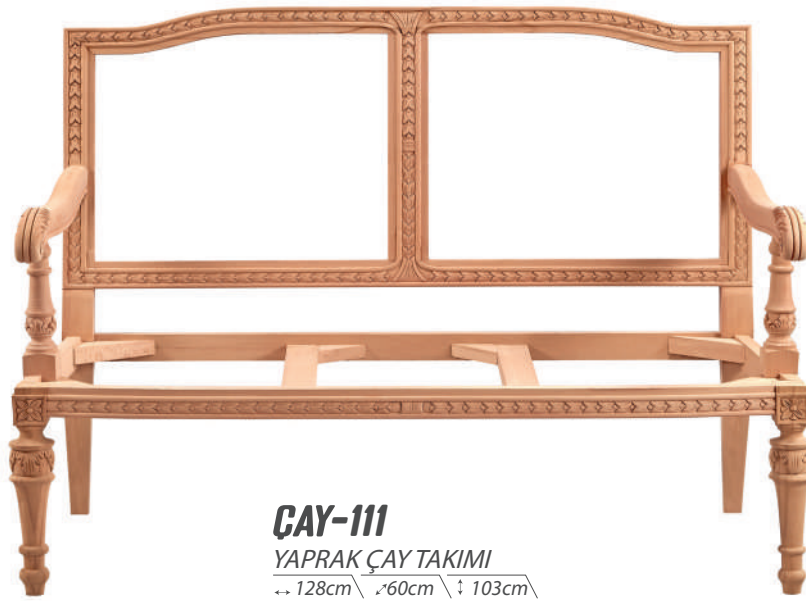

↔ 120cm \ ↗ 53cm \ ↓ 102cm

↔ 61cm \ ↗ 54cm \ ↓ 100cm

↔ 61cm \ ↗ 54cm \ ↓ 100cm

ÇAY-109
ETEK OYMALI ÇAY TAKIMI

↔ 120cm \ ↗ 53cm \ ↓ 102cm

↔ 61cm \ ↗ 54cm \ ↓ 100cm

↔ 67cm \ ↗ 60cm \ ↓ 103cm

ÇAY-111
YAPRAK ÇAY TAKIMI

↔ 128cm \ ↗ 60cm \ ↓ 103cm

↔ 67cm \ ↗ 60cm \ ↓ 103cm

↔ 61cm ↗ 54cm ↓ 100cm

ÇAY-108
HASIRLI KLASİK
ÇAY TAKIMI

↔ 120cm ↗ 53cm ↓ 102cm

↔ 61cm ↗ 54cm ↓ 100cm

↔ 61cm ↗ 54cm ↓ 100cm

ÇAY-110
HASIRLI ETEK
OYMALI ÇAY TAKIMI