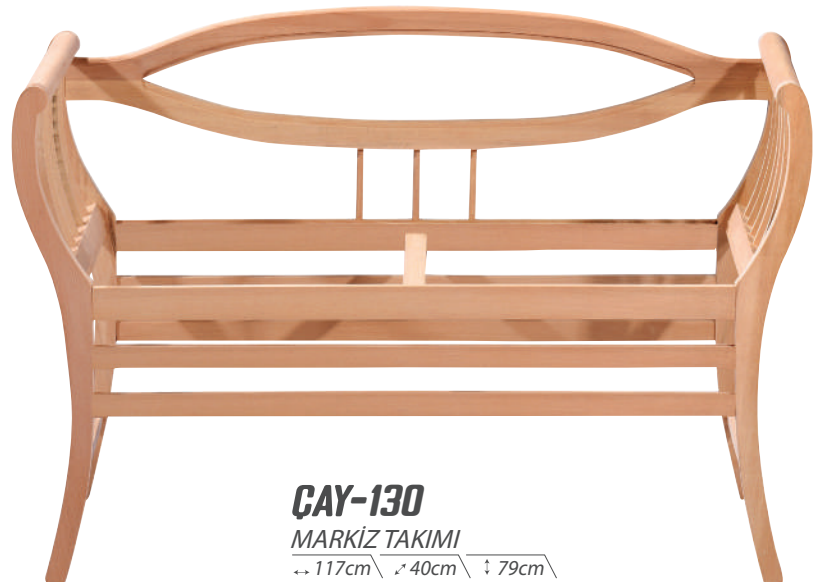

↔ 58cm ↗ 48cm ↓ 90cm

↔ 58cm ↗ 55cm ↓ 90cm

ÇAY-128
SENYÖR ÇAY TAKIMI
↔ 120cm ↗ 55cm ↓ 87cm

↔ 58cm ↗ 55cm ↓ 90cm

↔ 60cm ↗ 40cm ↓ 69cm

ÇAY-130
MARKİZ TAKIMI
↔ 117cm ↗ 40cm ↓ 79cm

↔ 60cm ↗ 40cm ↓ 69cm

↔ 70cm \ ↗ 58cm \ ↓ 65cm \