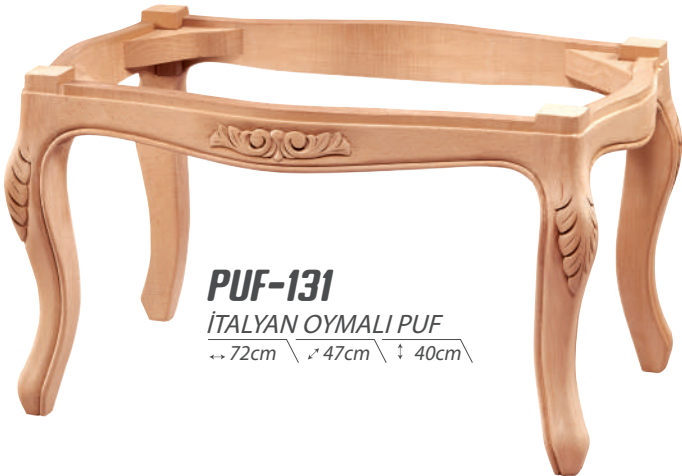

PUF-131
İTALYAN OYMALI PUF
↔ 72cm \ / 47cm \ † 40cm \