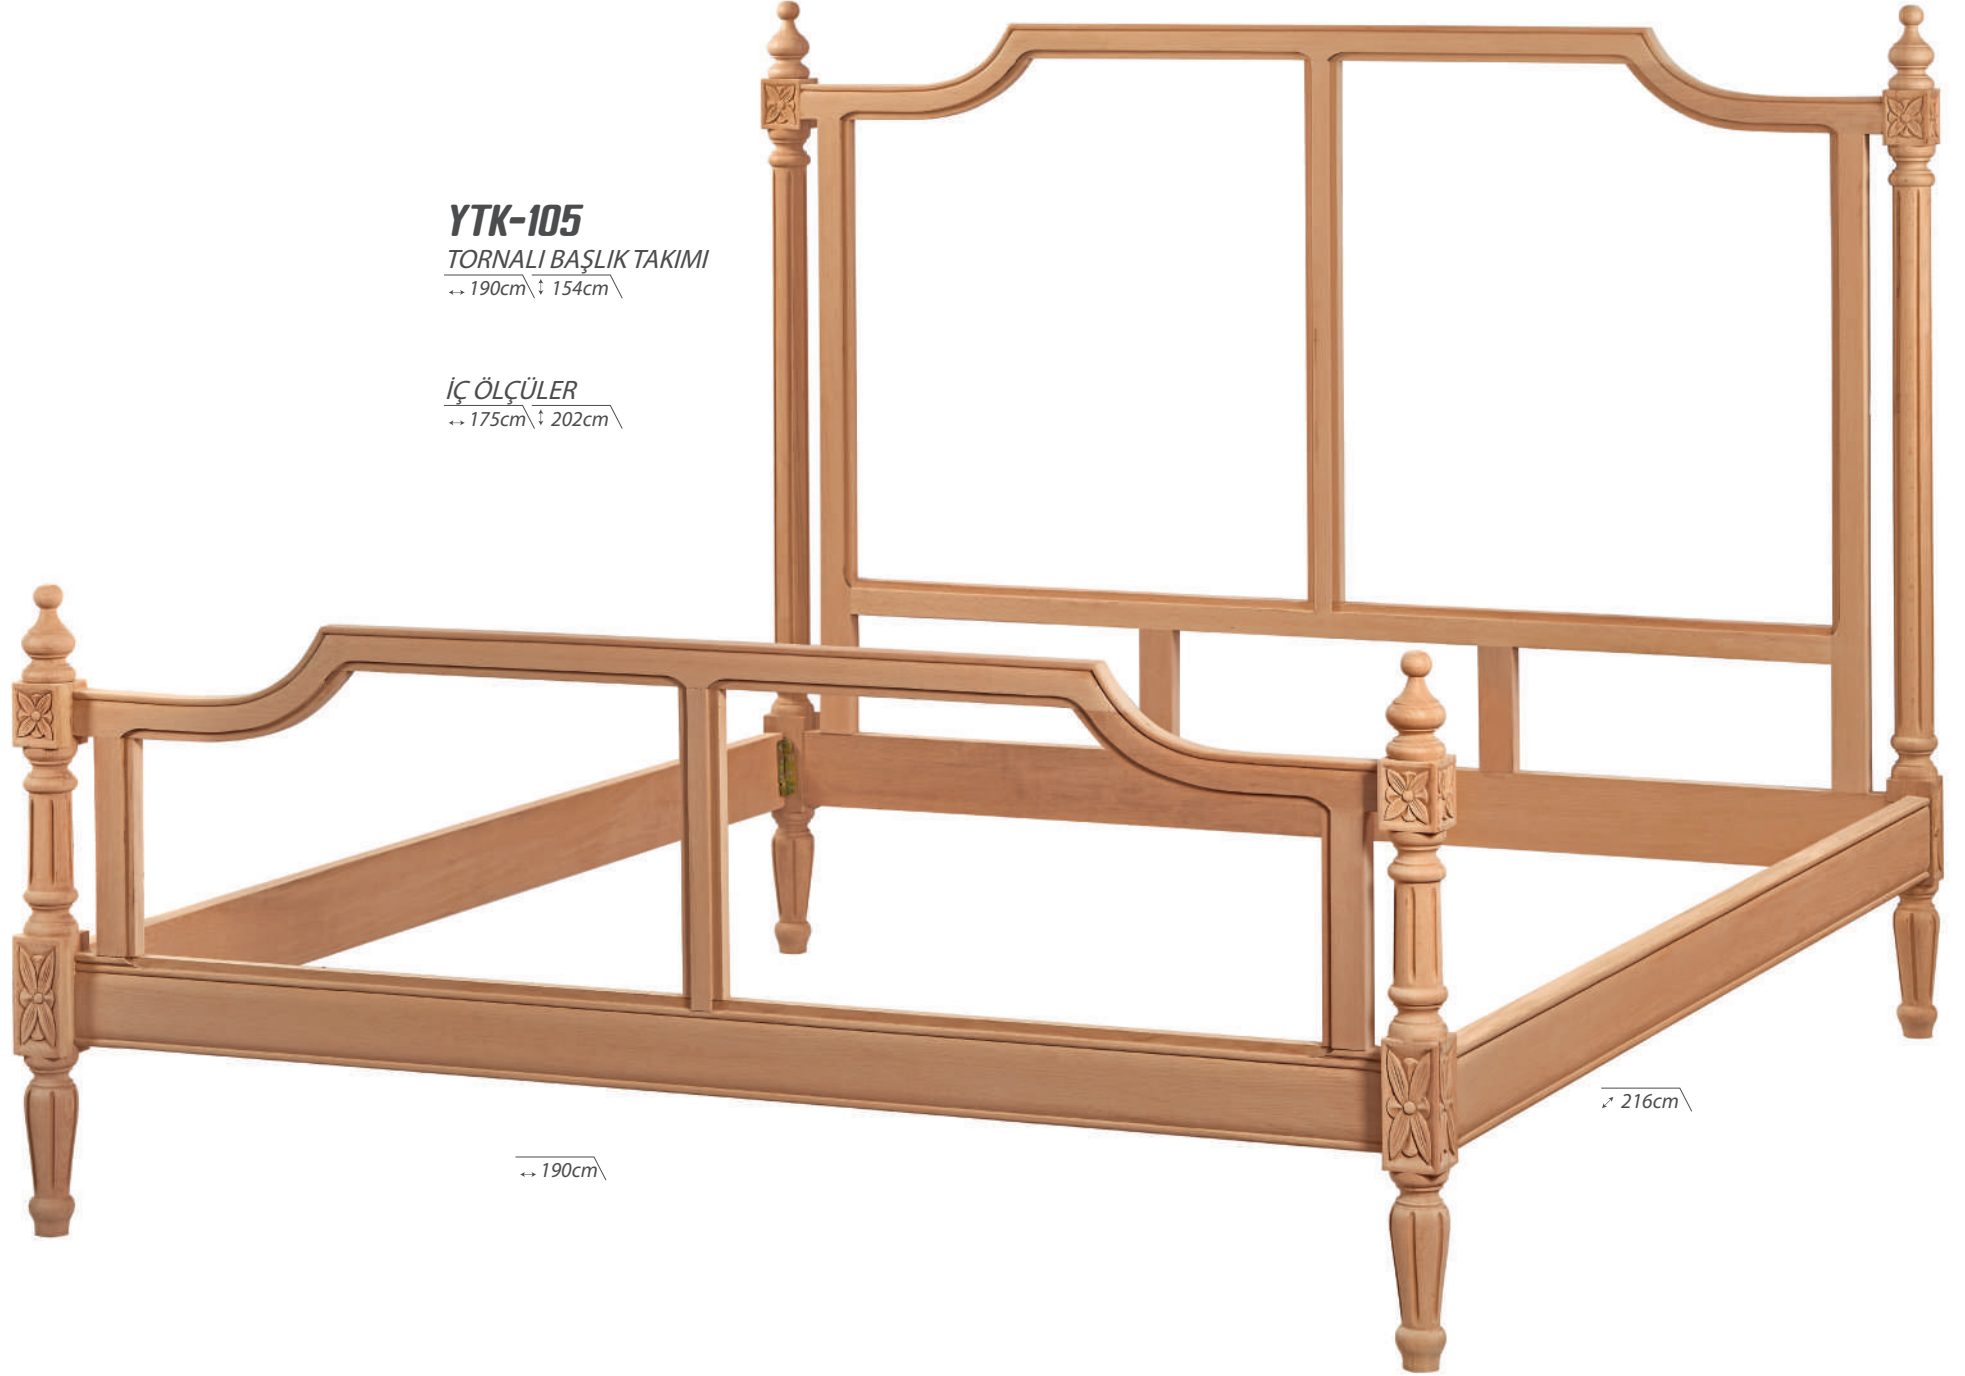

YTK-105

TORNALI BAŐLIK TAKIMI

↔ 190cm ↓ 154cm

İÇ ÖLÇÜLER

↔ 175cm ↓ 202cm

↔ 190cm

↗ 216cm