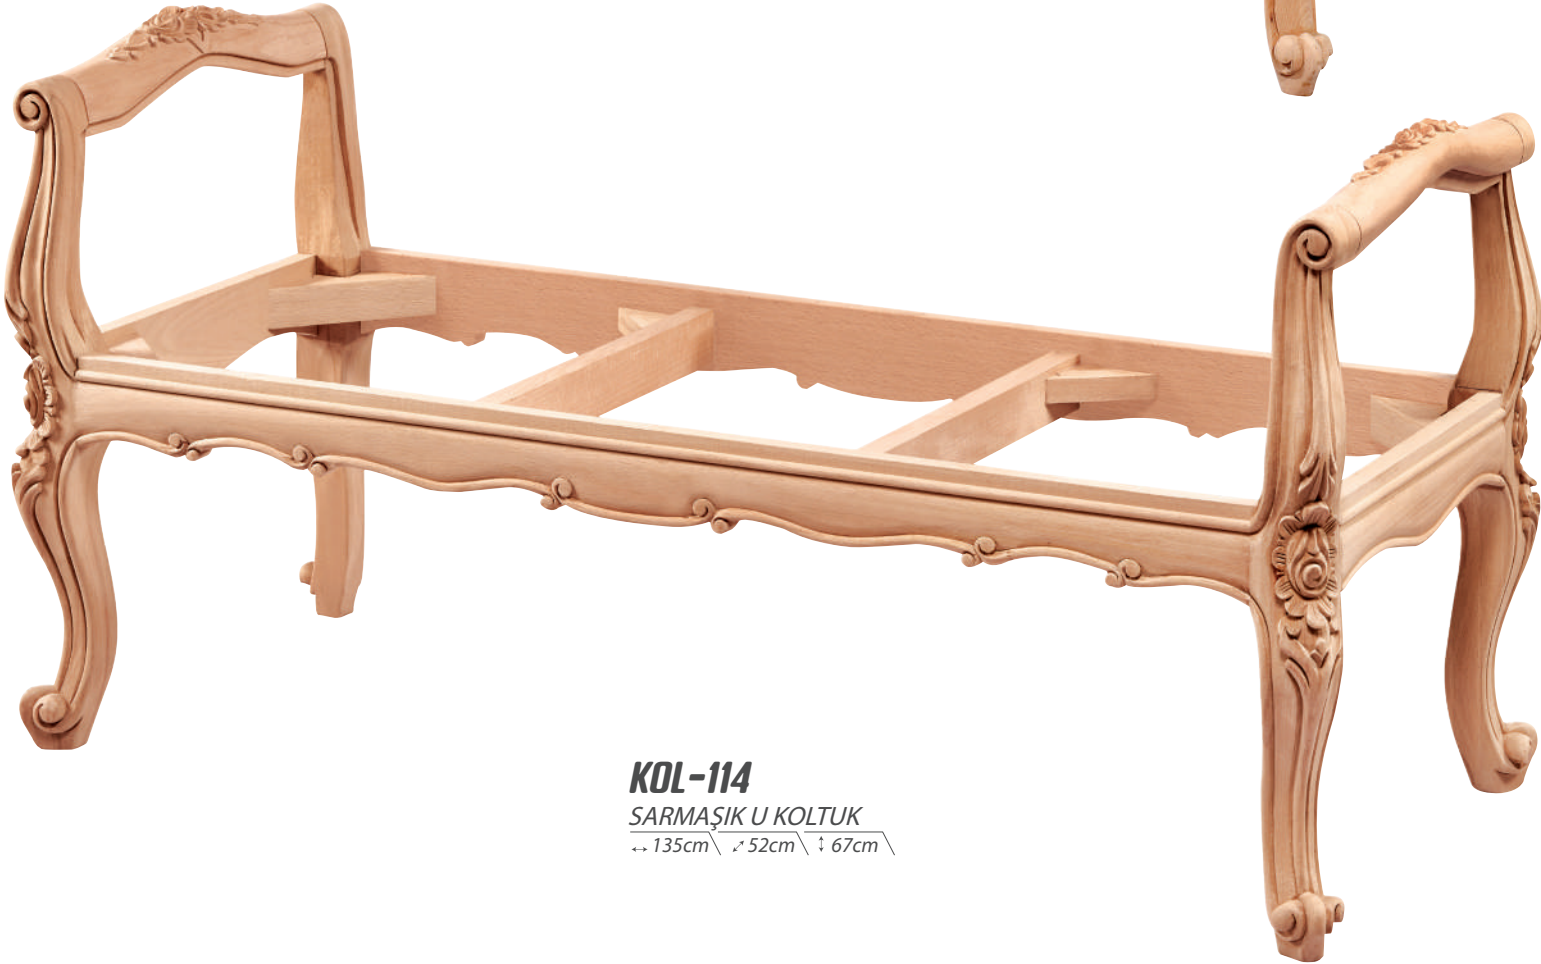

KOL-114
SARMAŞIK U KOLTUK
↔ 135cm \ / 52cm \ | 67cm \