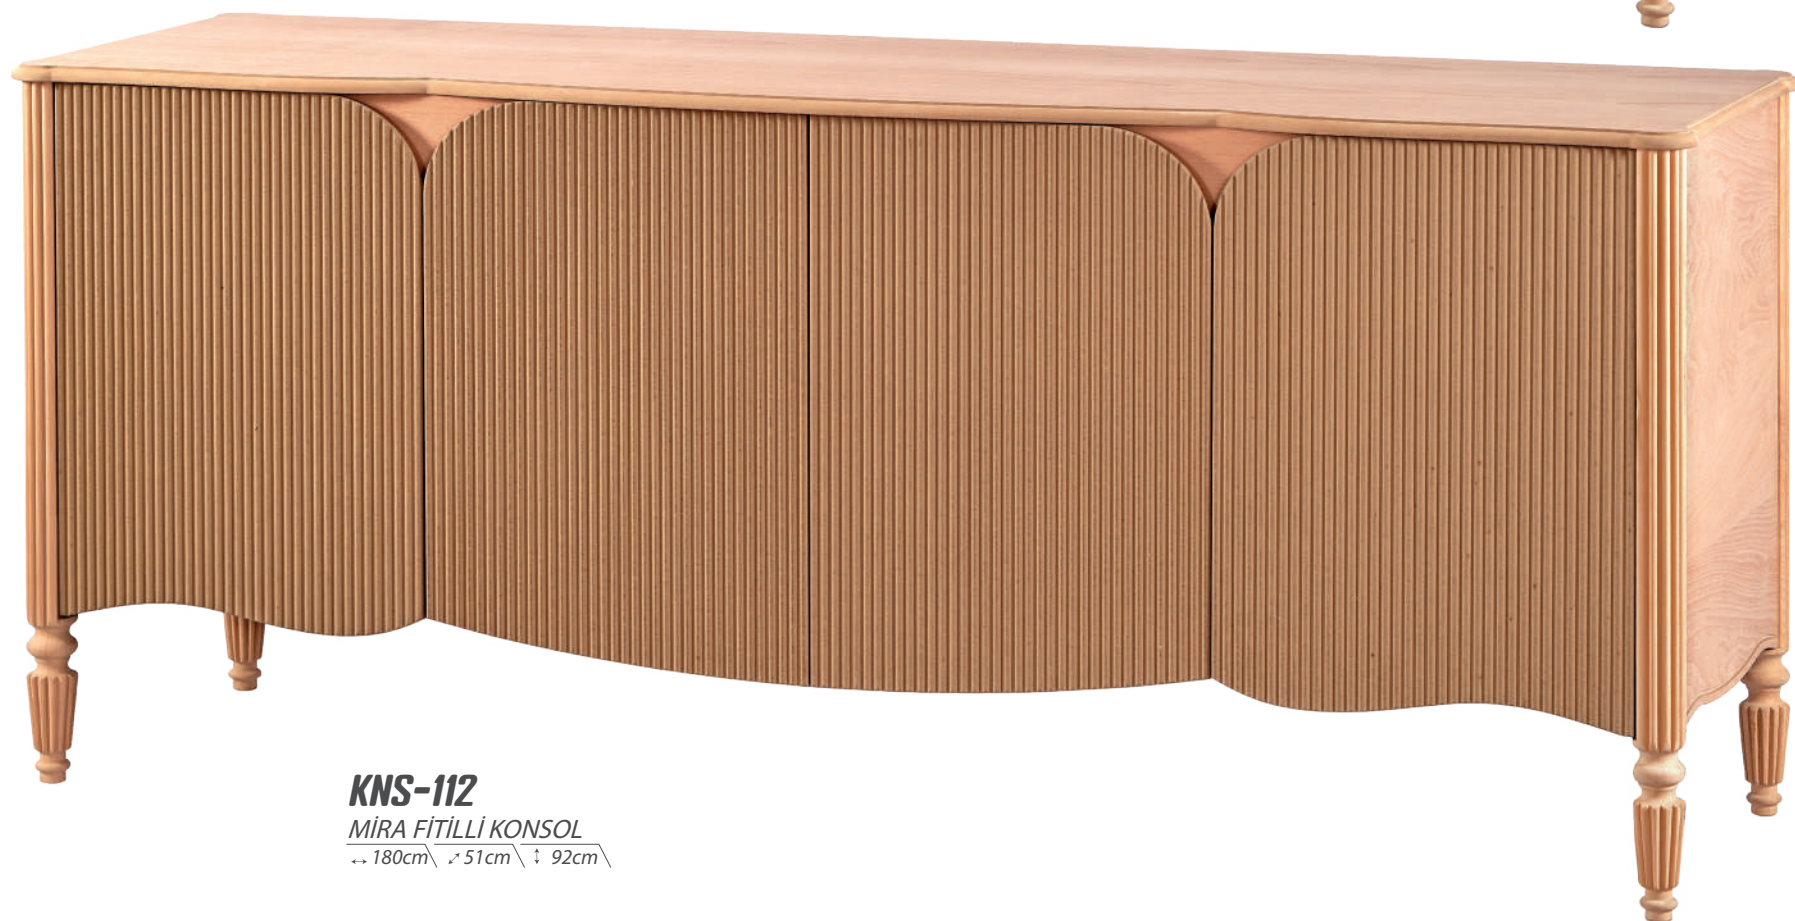

KNS-113
TORNALI KONSOL
↔ 180cm ↗ 42cm ↓ 91cm

KNS-112
MİRA FİTİLLİ KONSOL
↔ 180cm \ ↗ 51cm \ ↓ 92cm \