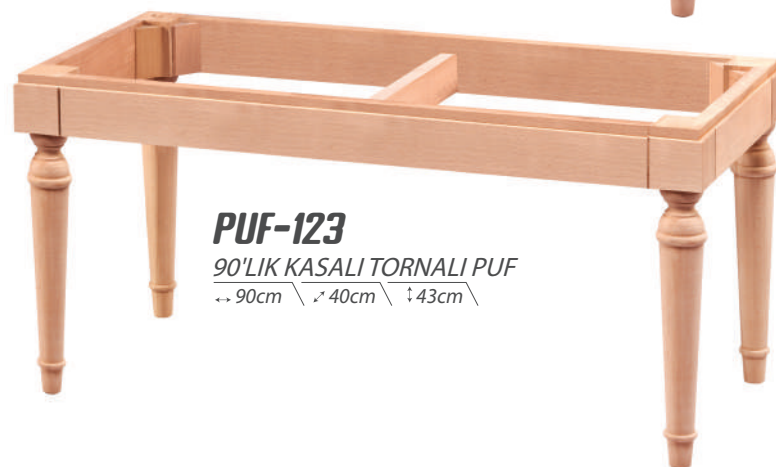

PUF-123
90'LİK KASALI TORNALI PUF
↔ 90cm \ ↗ 40cm \ ↓ 43cm \