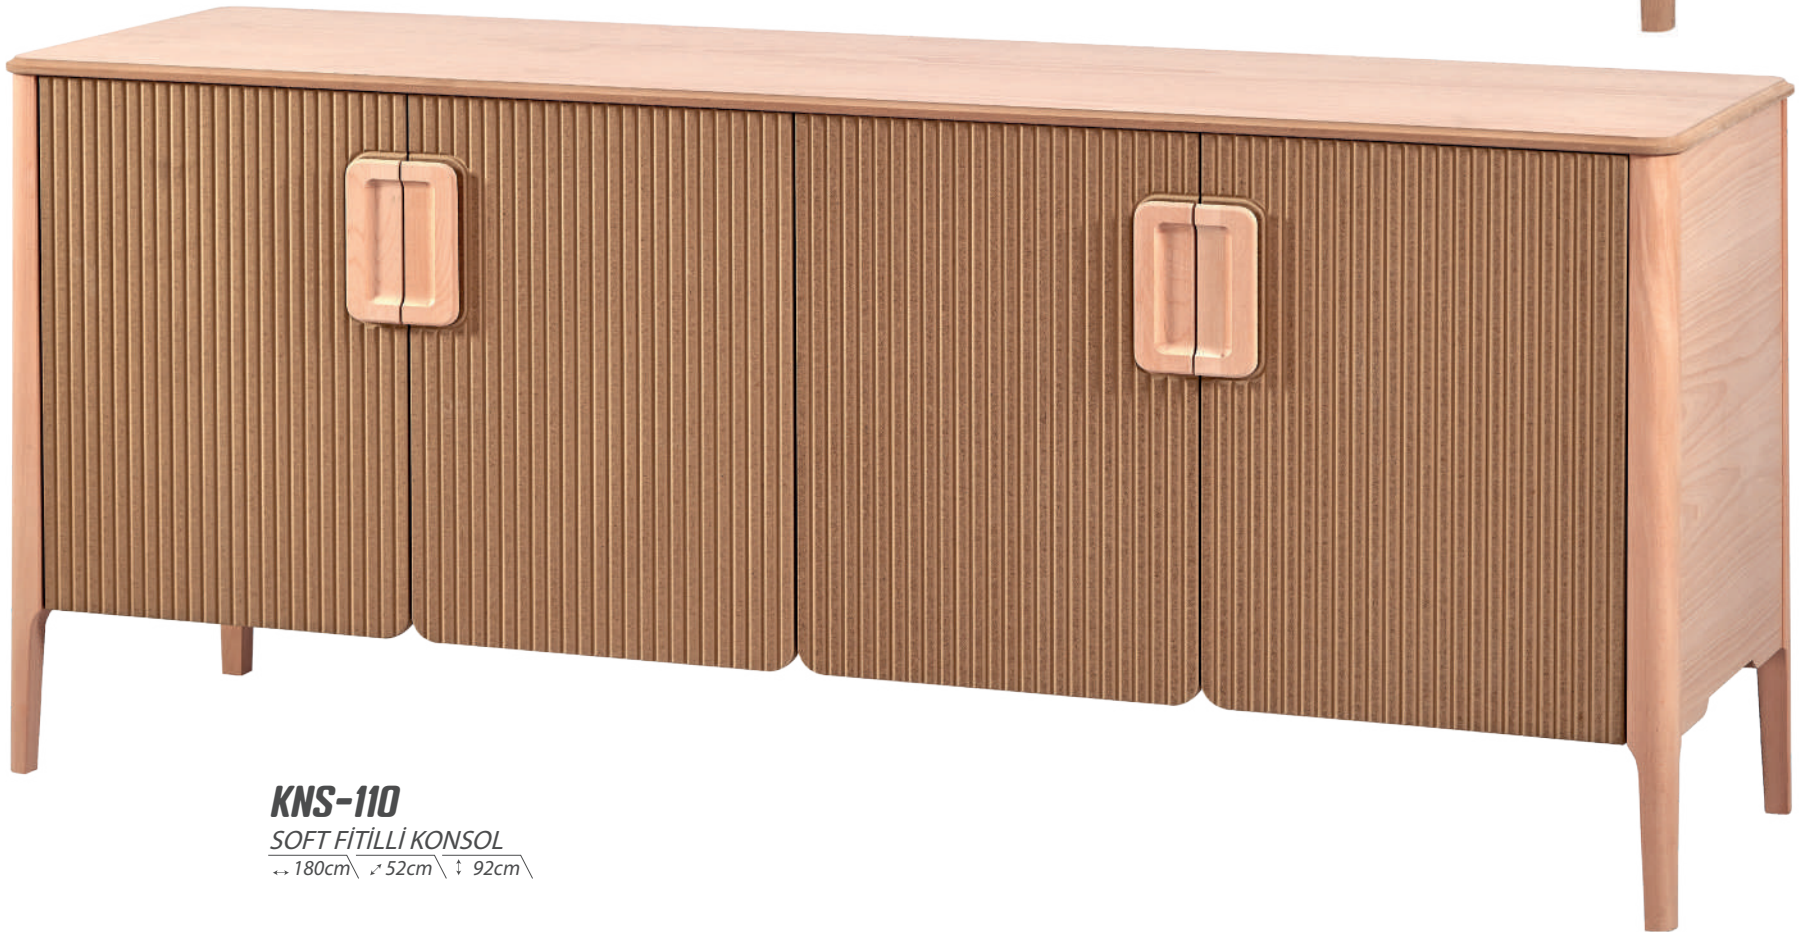

KNS-110
SOFT FİTİLLİ KONSOL
↔ 180cm ↗ 52cm ↓ 92cm