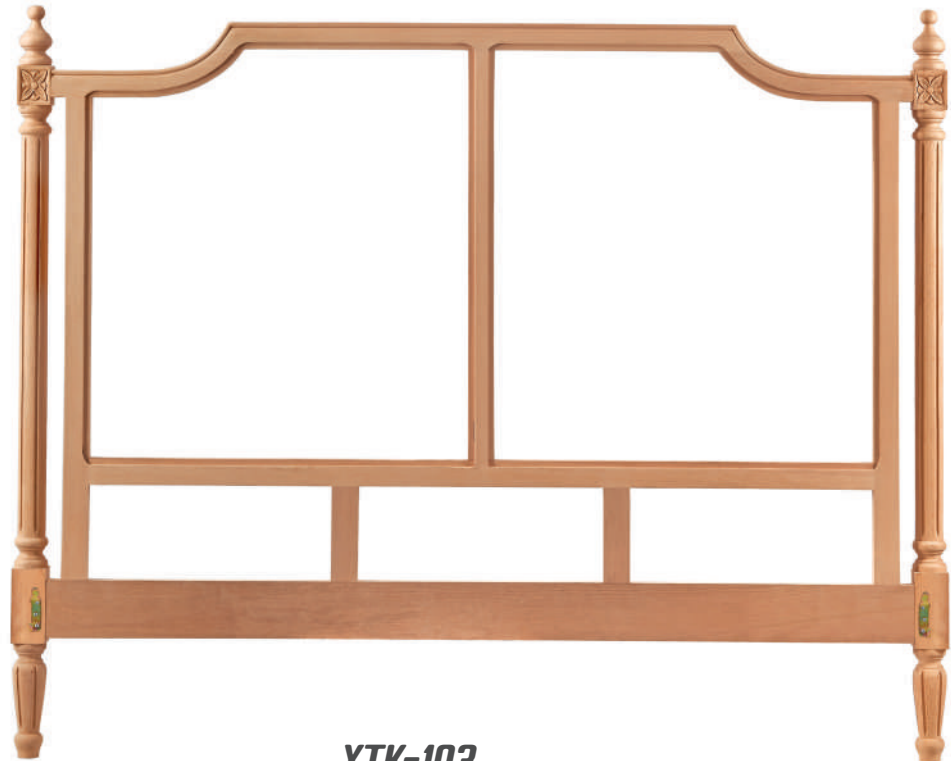

↔ 68cm \ ↗ 68cm \ † 178cm

BOY-106

AYAKLI BONCUK BOY AYNA

↔ 64cm \ ↗ 65cm \ † 176cm

BOY-107

AYAKLI LİLYUM BOY AYNA
↔ 68cm \ ↗ 61cm \ † 181cm \

BOY-108

AYAKLI BÜYÜK TREND BOY AYNA
↔ 103cm \ ↗ 64cm \ † 186cm \

BOY-109

AYAKLI KÜÇÜK TREND BOY AYNA
↔ 81cm \ ↗ 56cm \ † 180cm \

BOY-110

MOZAİK AYAKLI BOY AYNA

↔ 90cm \ ↗ 39cm \ ↓ 197cm \

BOY-111

DİKDÖRTGEN TAKI DOLABI

↔ 47cm \ ↗ 40cm \ ↓ 178cm \

BOY-112

OVAL TAKI DOLABI

↔ 47cm \ ↗ 40cm \ ↓ 178cm \

YTK-101
MİRA BAŞLIK
↔ 175cm ↓ 147cm

YTK-102
MANOLYA BAŞLIK
↔ 197cm ↓ 167cm

YTK-103
TORNALI BAŞLIK
↔ 190cm ↓ 154cm

YTK-104
HASIRLI TORNALI BAŞLIK
↔ 190cm ↓ 154cm