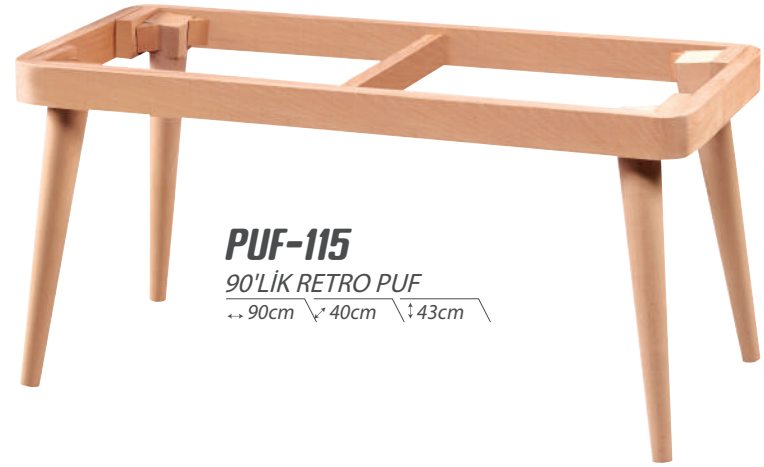

PUF-115
90'LİK RETRO PUF
↔ 90cm \ / 40cm \ ↓ 43cm \