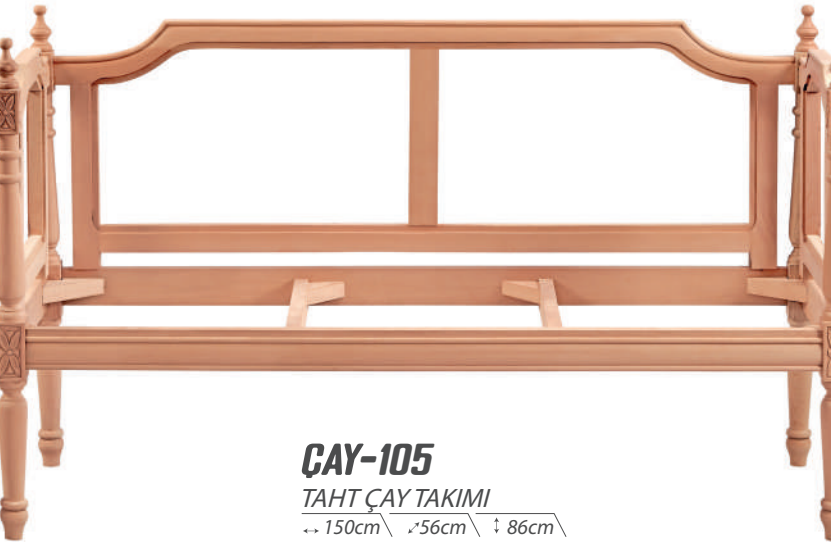

ÇAPRAZ DÖŞEMELİ BAR SANDALYE
↔ 43cm \ ↓ 113cm \ O: 76cm \

BAR-119

ÇITALI IZGARALI BAR SANDALYE
↔ 43cm \ ↓ 113cm \ O: 76cm \

BAR-120

ÇITALI DÖŞEMELİ BAR SANDALYE
↔ 43cm \ ↓ 113cm \ O: 76cm \

BAR-121

KIRLANGIÇ KOLLU BAR SANDALYE
↔ 57cm \ ↓ 101cm \ O: 70cm \

BAR-122

KIRLANGIÇ BAR SANDALYE
↔ 43cm \ ↓ 101cm \ O: 70cm \

BAR-123

EYFEL BAR SANDALYE
↔ 44cm \ ↓ 110cm \ O: 70cm \

BAR-124

BONCUK BAR SANDALYE
↔ 42cm \ ↓ 101cm \ O: 70cm \

↔ 61cm \ ↗ 54cm \ ↓ 100cm

ÇAY-107
KLASİK ÇAY TAKIMI

↔ 120cm \ ↗ 53cm \ ↓ 102cm

↔ 61cm \ ↗ 54cm \ ↓ 100cm

↔ 61cm \ ↗ 54cm \ ↓ 100cm

ÇAY-109
ETEK OYMALI ÇAY TAKIMI

↔ 120cm \ ↗ 53cm \ ↓ 102cm

↔ 61cm \ ↗ 54cm \ ↓ 100cm

↔ 67cm \ ↗ 60cm \ ↓ 103cm

ÇAY-111
YAPRAK ÇAY TAKIMI