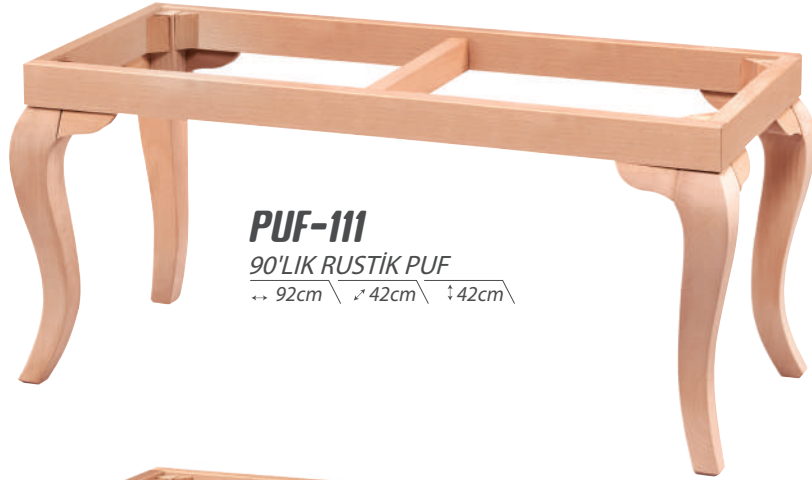

PUF-109
40'LİK RUSTİK PUF
↔ 42cm \ / 42cm \ ↓ 42cm \

PUF-116
120'LİK RETRO PUF
↔ 120cm \ / 40cm \ ↓ 43cm \

PUF-110
60'LİK RUSTİK PUF
↔ 62cm \ / 42cm \ ↓ 42cm \

PUF-115
90'LİK RETRO PUF
↔ 90cm \ / 40cm \ ↓ 43cm \