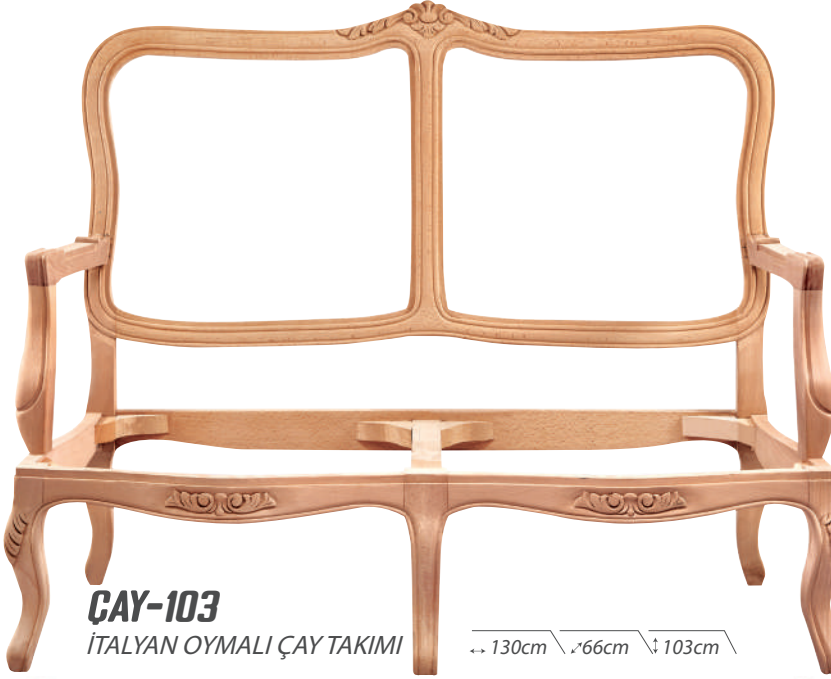

ÇAPRAZ DÖŞEMELİ BAR SANDALYE
↔ 43cm \ ↓ 113cm \ O: 76cm \

BAR-119

ÇITALI IZGARALI BAR SANDALYE
↔ 43cm \ ↓ 113cm \ O: 76cm \

BAR-120

ÇITALI DÖŞEMELİ BAR SANDALYE
↔ 43cm \ ↓ 113cm \ O: 76cm \

BAR-121

KIRLANGIÇ KOLLU BAR SANDALYE
↔ 57cm \ ↓ 101cm \ O: 70cm \

BAR-122

KIRLANGIÇ BAR SANDALYE
↔ 43cm \ ↓ 101cm \ O: 70cm \

BAR-123

EYFEL BAR SANDALYE
↔ 44cm \ ↓ 110cm \ O: 70cm \

BAR-124

BONCUK BAR SANDALYE
↔ 42cm \ ↓ 101cm \ O: 70cm \

↔ 61cm \ ↗ 54cm \ ↓ 100cm

ÇAY-107
KLASİK ÇAY TAKIMI

↔ 120cm \ ↗ 53cm \ ↓ 102cm

↔ 61cm \ ↗ 54cm \ ↓ 100cm

↔ 61cm \ ↗ 54cm \ ↓ 100cm

ÇAY-109
ETEK OYMALI ÇAY TAKIMI

↔ 120cm \ ↗ 53cm \ ↓ 102cm

↔ 61cm \ ↗ 54cm \ ↓ 100cm

↔ 67cm \ ↗ 60cm \ ↓ 103cm

ÇAY-111
YAPRAK ÇAY TAKIMI