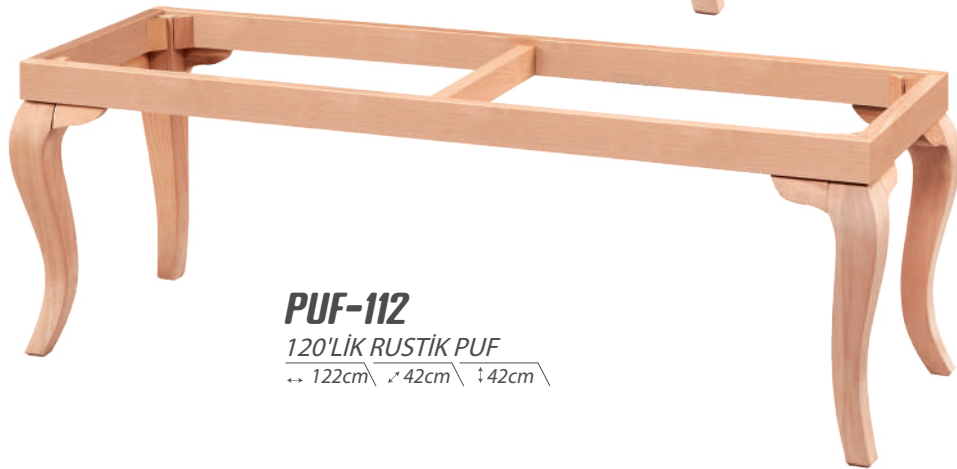

PUF-112
120'LİK RUSTİK PUF
↔ 122cm \ / 42cm \ ↓ 42cm \