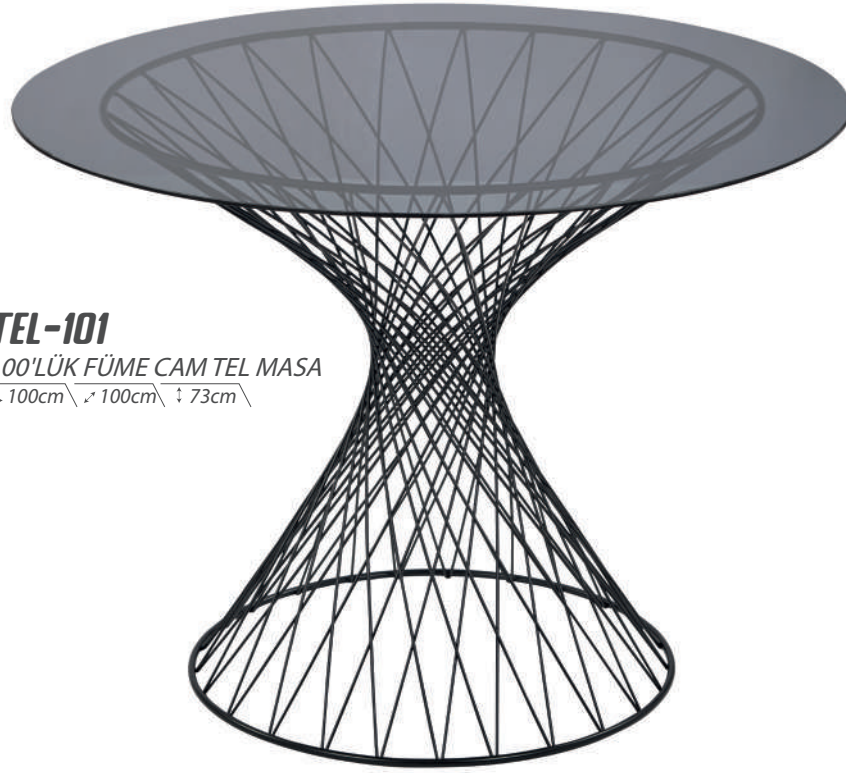

TEL-101

100'LÜK FÜME CAM TEL MASA
↔ 100cm \ / 100cm \ ↓ 73cm \