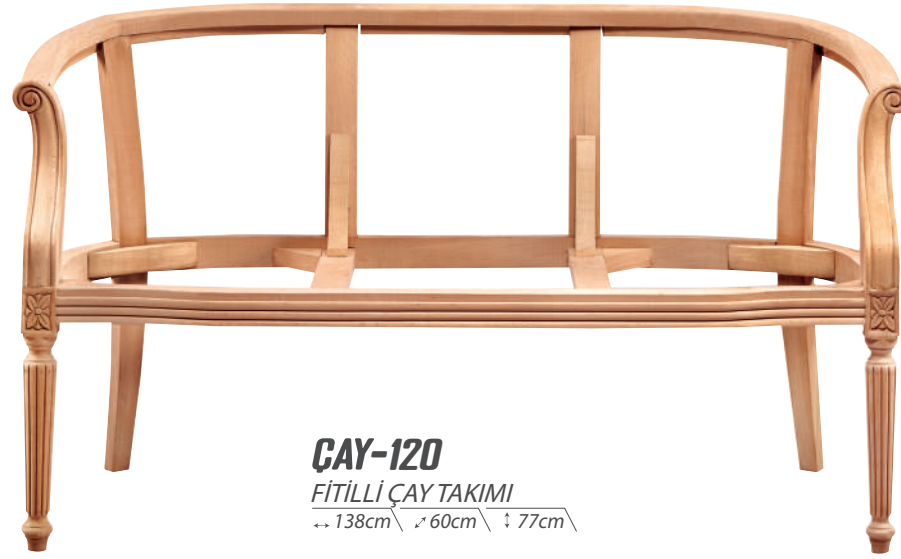

ÇAY-121
ÇUBUK ÇAY TAKIMI
↔ 128cm ↗ 57cm ↓ 82cm

↔ 57cm ↗ 47cm ↓ 82cm

↔ 57cm ↗ 47cm ↓ 82cm

ÇAY-122
ÇUBUK DÖŞEMELİ ÇAY TAKIMI
↔ 128cm ↗ 57cm ↓ 82cm

↔ 57cm ↗ 47cm ↓ 82cm

↔ 74cm \ ↗ 57cm \ ↓ 75cm \

ÇAY-120
FİTİLLİ ÇAY TAKIMI
↔ 138cm \ ↗ 60cm \ ↓ 77cm \