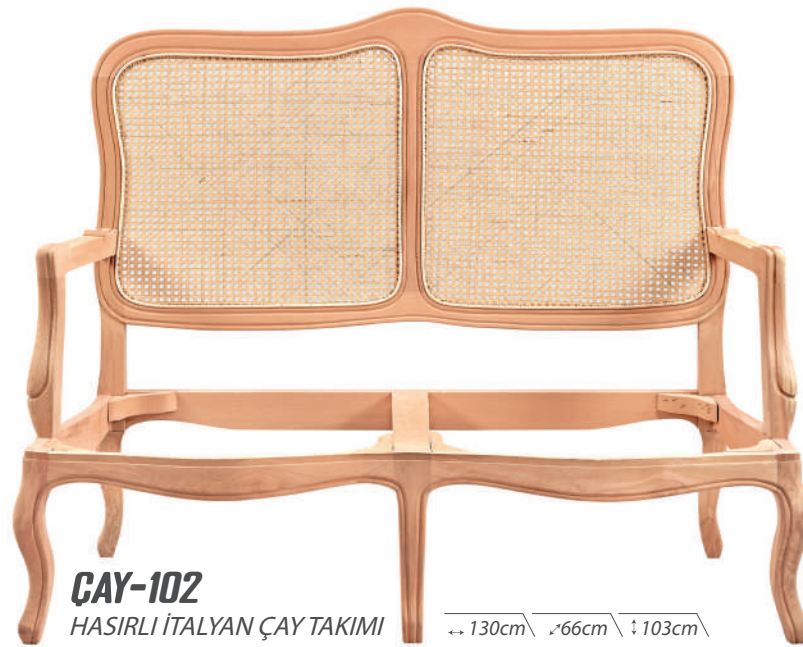

ÇAPRAZ DÖŞEMELİ BAR SANDALYE
↔ 43cm \ ↓ 113cm \ O: 76cm \

BAR-119

ÇITALI IZGARALI BAR SANDALYE
↔ 43cm \ ↓ 113cm \ O: 76cm \

BAR-120

ÇITALI DÖŞEMELİ BAR SANDALYE
↔ 43cm \ ↓ 113cm \ O: 76cm \

BAR-121

KIRLANGIÇ KOLLU BAR SANDALYE
↔ 57cm \ ↓ 101cm \ O: 70cm \

BAR-122

KIRLANGIÇ BAR SANDALYE
↔ 43cm \ ↓ 101cm \ O: 70cm \

BAR-123

EYFEL BAR SANDALYE
↔ 44cm \ ↓ 110cm \ O: 70cm \

BAR-124

BONCUK BAR SANDALYE
↔ 42cm \ ↓ 101cm \ O: 70cm \

↔ 61cm \ ↗ 54cm \ ↓ 100cm

ÇAY-107
KLASİK ÇAY TAKIMI

↔ 120cm \ ↗ 53cm \ ↓ 102cm

↔ 61cm \ ↗ 54cm \ ↓ 100cm

↔ 61cm \ ↗ 54cm \ ↓ 100cm

ÇAY-109
ETEK OYMALI ÇAY TAKIMI

↔ 120cm \ ↗ 53cm \ ↓ 102cm

↔ 61cm \ ↗ 54cm \ ↓ 100cm

↔ 67cm \ ↗ 60cm \ ↓ 103cm

ÇAY-111
YAPRAK ÇAY TAKIMI