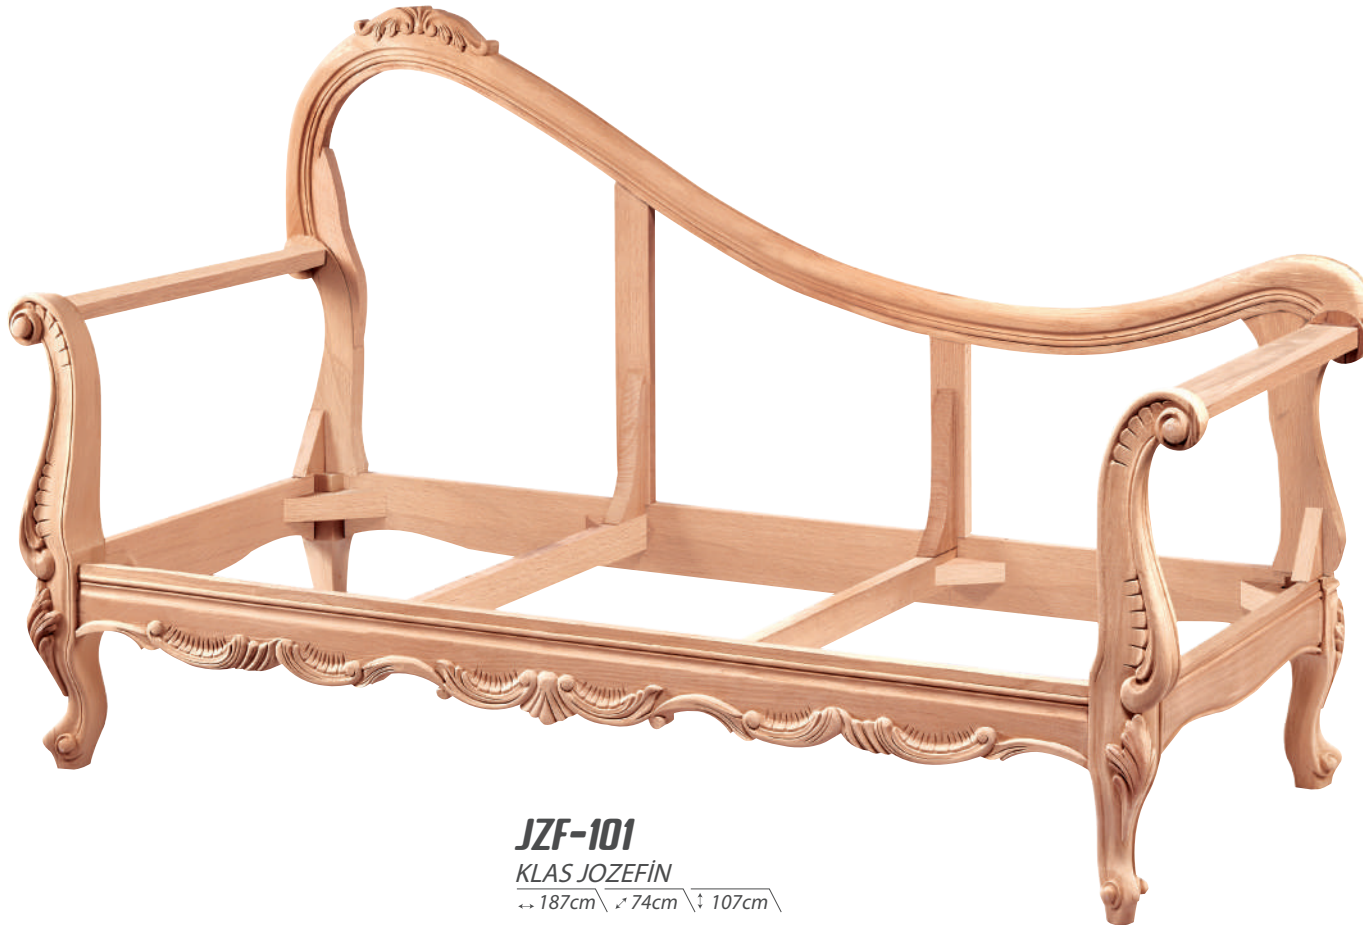

DÖNER KOLTUKLAR

DNR-109
MADALYON OYMALI DÖNER KOLTUK
↔ 57cm \ ↗ 51cm \ ↓ 100cm \

DNR-110
HASIRLI MADALYON OYMALI DÖNER KOLTUK
↔ 57cm \ ↗ 51cm \ ↓ 100cm \

DNR-111
KIRLANGIÇ DÖNER KOLTUK
↔ 57cm \ ↗ 43cm \ ↓ 92cm \

JZF-101
KLAS JOZEFİN
↔ 187cm \ ↗ 74cm \ ↓ 107cm \

JZF-102
ÇİFT KOLLU JOZEFİN
↔ 180cm \ / 77cm \ ↓ 91cm

JZF-103
DEFNE JOZEFİN
↔ 172cm \ / 77cm \ ↓ 96cm

JZF-104
KUĞULU JOZEFİN
↔ 192cm \ ↗ 73cm \ ↓ 92cm \

JZF-105
FİL OYMALI JOZEFİN
↔ 165cm \ ↗ 75cm \ ↓ 93cm \