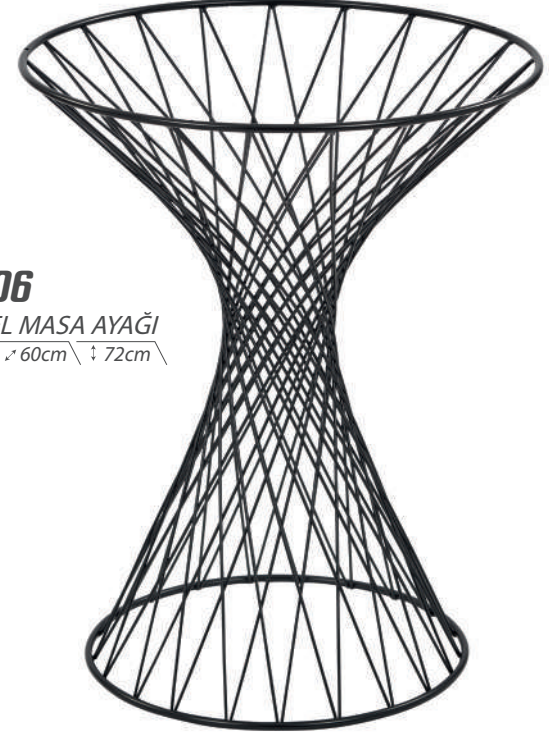

TEL-106

60'LİK TEL MASA AYAĞI
↔ 60cm \ ↗ 60cm \ ↓ 72cm \