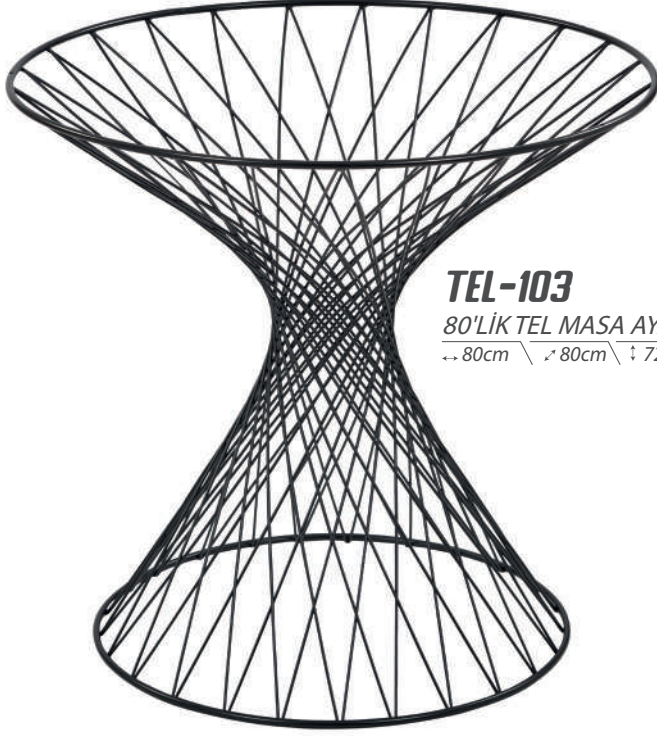

TEL-102

100'LÜK CEVİZ TEL MASA
↔ 100cm \ / 100cm \ ↓ 74cm \

TEL-107

FÜME CAM TEL BAR MASASI
↔ 60cm \ / 60cm \ ↓ 103cm \

TEL-108

CEVİZ TEL BAR MASASI
↔ 60cm \ / 60cm \ ↓ 104cm \

TEL-109

BAR TEL MASA AYAĞI
↔ 45cm \ / 45cm \ ↓ 102cm \