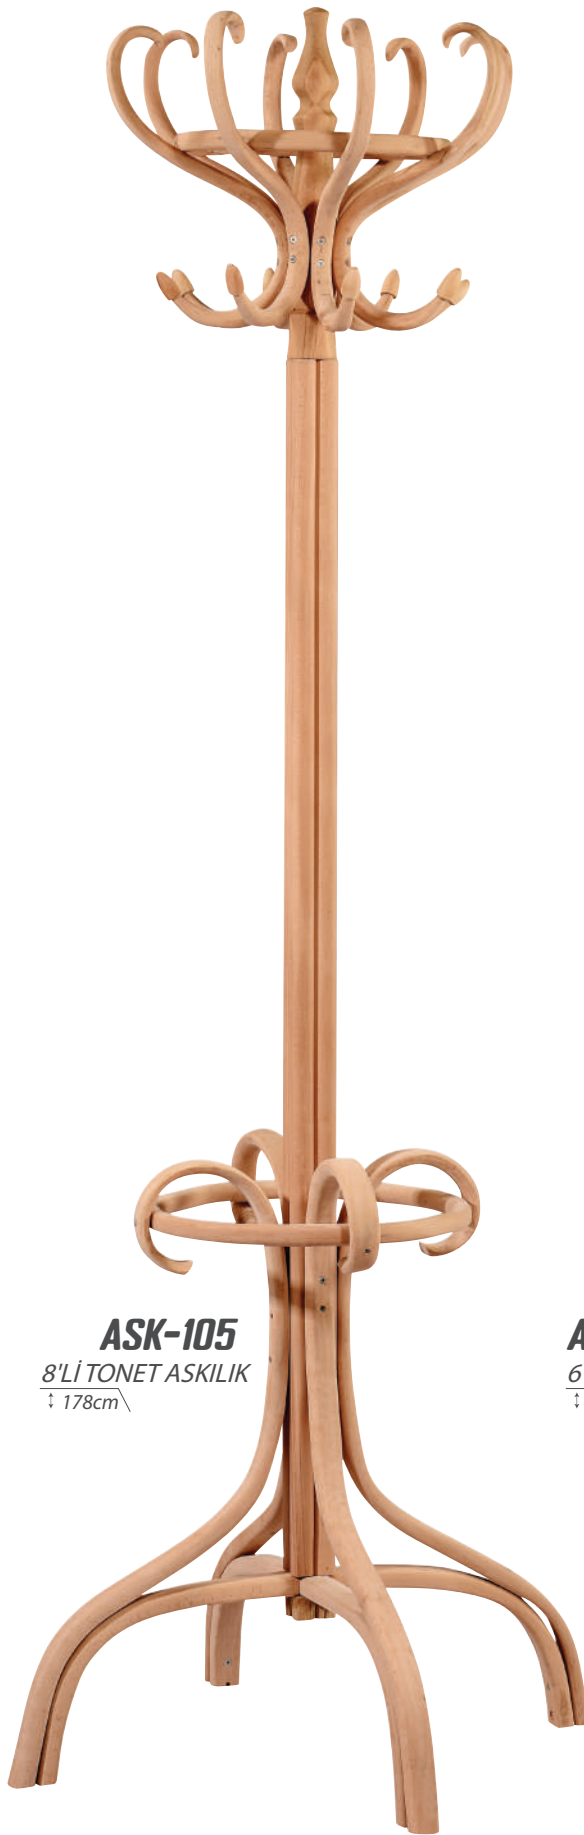

DEK-115
ÇATILI BİBLÖLÜK
↔ 66cm \ ↗ 14cm \ † 74cm \

DEK-116
TEREK
↔ 62cm \ ↗ 17cm \ † 70cm \

DEK-117
BAHARATLIK
↔ 64cm \ ↗ 14cm \ † 55cm \

ASK-101
ÇAM ASKILIK
↔ 70cm \ ↗ 10cm \ ↓ 106cm \

ASK-102
ÇAM ÇATILI ASKILIK
↔ 63cm \ ↗ 25cm \ ↓ 100cm \

ASK-103
YAY ASKILIK
↓ 180cm \

ASK-104
KURU DAL ASKILIK
↓ 188cm \

ASK-105
8'Lİ TONET ASKILIK
↑ 178cm\

ASK-106
6'Lİ TONET ASKILIK
↑ 178cm\

ASK-107
DÖNERLİ TORNALI
ASKILIK
↑ 176cm\

ASK-108
SABİT TORNALI
ASKILIK
↑ 158cm\