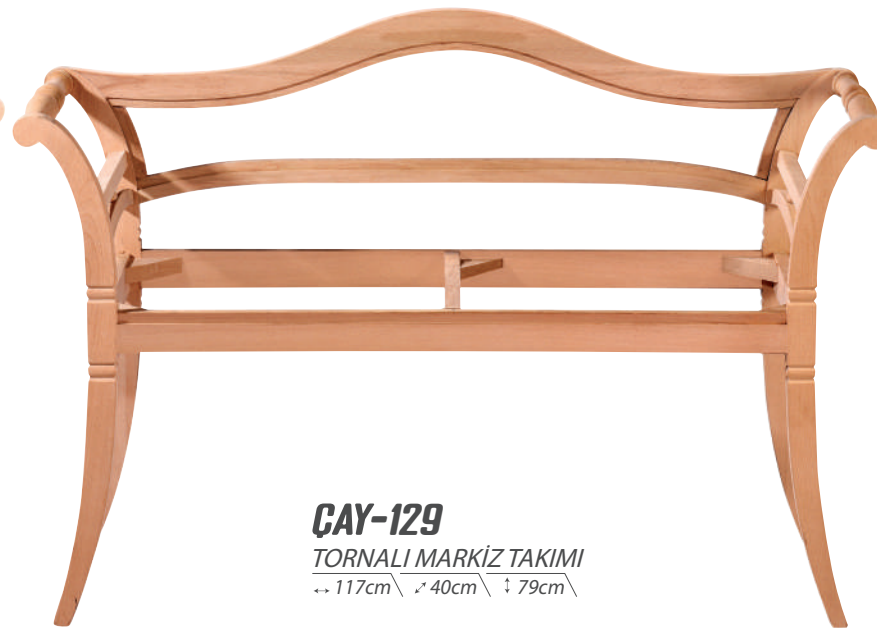

ÇAY-129
TORNALI MARKİZ TAKIMI
↔ 117cm \ ↗ 40cm \ ↓ 79cm \